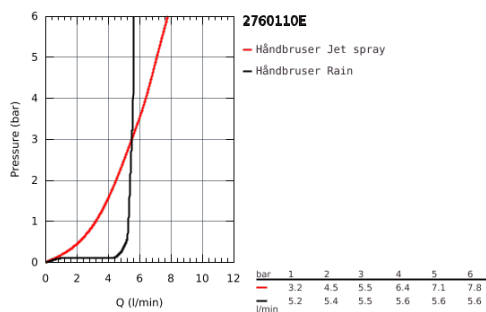

27 601 10E TEMPESTA 100 VÆGHOLDERSÆT 2 SPRAYS

PRODUKTBESKRIVELSE

- Farve: Krom
- bestående af:
 - håndbruser Tempesta 100 II (27 597)
 - Indstillelig vægholder til brus (27 595)
 - Relaxaflex bruserslange 1750 mm 1/2" x 1/2" (28 154)
 - GROHE Water Saving 5,7 l/min. gennemstrømningsbegrænser
 - GROHE DreamSpray perfekt spraymønster
 - GROHE Long-Life Shine-krombelægning
 - SpeedClean antikalksystem
 - Indvendig vandføring for længere levetid
 - ShockProof silikonering modvirker skader ved tab/fald af bruser
 - velegnet til gennemstrømsvarmer
 - min. tryk 1,0 bar

27 601 10E TEMPESTA 100 VÆGHOLDERSÆT 2 SPRAYS

RESERVEDELE , august 2010 – now

1: Si til håndbruser (Bestillingsnummer 0700200M)

2: Dæksel (Bestillingsnummer 45652P00)