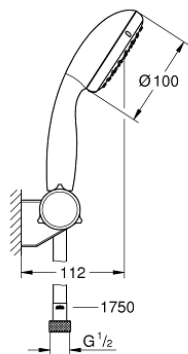

27 601 10E TEMPESTA 100 VÆGHOLDERSÆT 2 SPRAYS

PRODUKTBESKRIVELSE

- Farve: Krom
- bestående af:
 - håndbruser Tempesta 100 II (27 597)
 - Indstillelig vægholder til brus (27 595)
 - Relaxaflex bruserslange 1750 mm 1/2" x 1/2" (28 154)
 - GROHE Water Saving 5,7 l/min. gennemstrømningsbegrænser
 - GROHE DreamSpray perfekt spraymønster
 - GROHE Long-Life Shine-krombelægning
 - SpeedClean antikalksystem
 - Indvendig vandføring for længere levetid
 - ShockProof silikonering modvirker skader ved tab/fald af bruser
 - velegnet til gennemstrømsvarmer
 - min. tryk 1,0 bar

27 601 10E TEMPESTA 100 VÆGHOLDERSÆT 2 SPRAYS

RESERVEDELE , august 2010 – now

1: Si til håndbruser (Bestillingsnummer 0700200M)

2: Dæksel (Bestillingsnummer 45652P00)