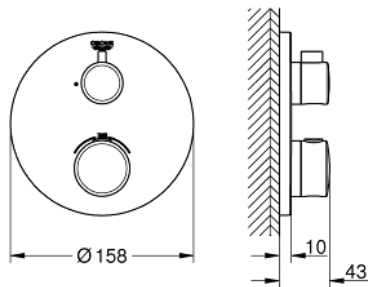

### PRODUKTBESKRIVELSE

- Farve: Krom
- Forplade, skal installeres med:
  - GROHE Rapido SmartBox 35 600/35 604
  - GROHE TurboStat kompakt termostatelement
  - GROHE Long-Life Shine-krombelægning
- vægrosette med GROHE FastFixation (overdækket rossette- og akseltætning dækket fixing)
- metal vægplade, 6° justerbar
- med GROHE SafeStop ved 38° C
- GROHE SafeStop Plus valgfri temperaturbegrænser på 43°C / 46°C inkluderet
- indbygget kontraventil og snavssamler
- keramisk stopventil, 120°
- vandflow:udgang B = 27 l/min udgang C = 30 l/min
- indbygningsdele købes separat

## 24 075 000 GROHTHERM FORPLADE TIL RAPIDO SMARTBOX BRUS

**RESERVEDELE** , juli 2017 – now

- 1: Temperatur kontrol håndtag (Bestillingsnummer 49082000)
  - 2: Monteringsplade (Bestillingsnummer 49080000)
  - 3: Roset (Bestillingsnummer 49073000)
  - 4: Afspærregreb (Bestillingsnummer 49083000)
  - 5: Aquadimmer (Bestillingsnummer 49084000)
  - 6: Termostatelement til ny Grohtherm 3/4" (Bestillingsnummer 49028000)
  - 7: Kontraventil til termostatbatterier (Bestillingsnummer 49085000)
  - 8: Pakning til pneumatisk afløbsventil (Bestillingsnummer 48360000)
  - 9: GROHE TurboStat patron 3/4" (Bestillingsnummer 49003000)\*
  - 10: Topnøgle (Bestillingsnummer 49059000)\*
  - 11: Servicestoppere (Bestillingsnummer 1405300M)\*
  - 12: Universelt forlængersæt til 2-grebstermostater, 25 mm (Bestillingsnummer 14058000)\*
- \* Valgfrit tilbehør