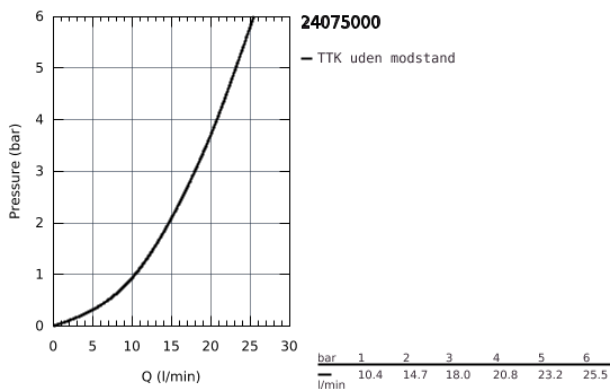

## 24 075 000 GROHTHERM FORPLADE TIL RAPIDO SMARTBOX BRUS

### PRODUKTBESKRIVELSE

- Farve: Krom
- Forplade, skal installeres med:
  - GROHE Rapido SmartBox 35 600/35 604
  - GROHE TurboStat kompakt termostatelement
  - GROHE Long-Life Shine-krombelægning
- vægrosette med GROHE FastFixation (overdækket rossette- og akseltætning dækket fixing)
- metal vægplade, 6° justerbar
- med GROHE SafeStop ved 38° C
- GROHE SafeStop Plus valgfri temperaturbegrænser på 43°C / 46°C inkluderet
- indbygget kontraventil og snavssamler
- keramisk stopventil, 120°
- vandflow:udgang B = 27 l/min udgang C = 30 l/min
- indbygningsdele købes separat