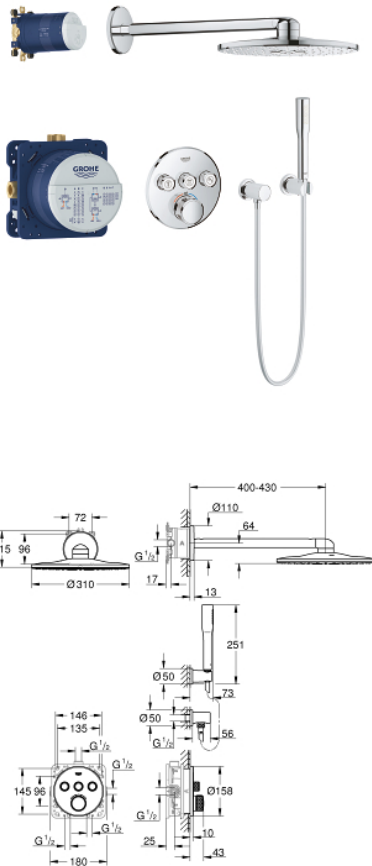

34 705 000 GROHTHERM SMARTCONTROL PERFEKT BRUSESÆT MED RAINSHOWER SMARTACTIVE 310

PRODUKTBESKRIVELSE

- Farve: Krom
- bestående af:
 - indbygningstermostat med 3 ventiler
 - Grotherm SmartControl monteringssæt
 - forplade, rund (29 121 000)
 - GROHE Rapido SmartBox 35 600/35 604
 - Rainshower 310 hovedbrusersæt (26 475) inkl. hovedbruser med 2 sprays, horisontal brusearm (400mm) og hovedbruser indbygningssæt (26 483 000)
 - Euphoria Cosmopolitan Stick håndbruser (27 367)
 - Rainshower vægholder til håndbruser (27 074 000)
 - Rainshower tilslutningsbøjning til væg 1/2" (27 057 000)
 - Silverflex bruseslange 1.500 mm (28 364)

34 705 000 GROHTHERM SMARTCONTROL PERFEKT BRUSESÆT MED RAINSHOWER SMARTACTIVE 310