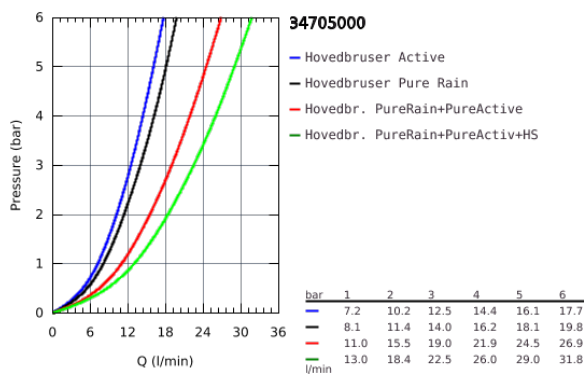

34 705 000 GROHTHERM SMARTCONTROL PERFEKT BRUSESÆT MED RAINSHOWER SMARTACTIVE 310

PRODUKTBESKRIVELSE

- Farve: Krom
- bestående af:
 - indbygningstermostat med 3 ventiler
 - Grotherm SmartControl monteringssæt
 - forplade, rund (29 121 000)
 - GROHE Rapido SmartBox 35 600/35 604
 - Rainshower 310 hovedbrusersæt (26 475) inkl. hovedbruser med 2 sprays, horisontal brusearm (400mm) og hovedbruser indbygningssæt (26 483 000)
 - Euphoria Cosmopolitan Stick håndbruser (27 367)
 - Rainshower vægholder til håndbruser (27 074 000)
 - Rainshower tilslutningsbøjning til væg 1/2" (27 057 000)
 - Silverflex bruseslange 1.500 mm (28 364)

34 705 000 GROHTHERM SMARTCONTROL PERFEKT BRUSESÆT MED RAINSHOWER SMARTACTIVE 310