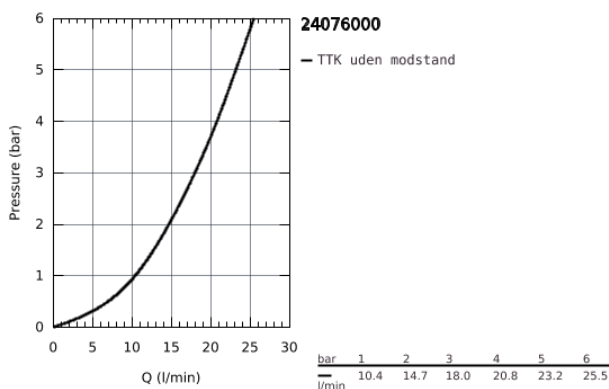

24 076 000 GROHTHERM FORPLADE TIL RAPIDO SMARTBOX HOVEDBRUSER + HÅNDBRUSER

PRODUKTBESKRIVELSE

- Farve: Krom
- Forplade, skal installeres med:
 - GROHE Rapido SmartBox 35 600/35 604
 - GROHE TurboStat kompakt termostatelement
 - GROHE Long-Life Shine-krombelægning
- vægrosette med GROHE FastFixation (overdækket rossette- og akseltætning dækket fixing)
- metal vægplade, 6° justerbar
- trykt symbol for hoved- og håndbruser
- med GROHE SafeStop ved 38° C
- GROHE SafeStop Plus valgfri temperaturbegrænsere på 43°C / 46°C inkluderet
- GROHE AquaDimmer, integreret omskifter
- vandflow: udgang B = 27 l/min udgang C = 30 l/min
- indbygningsdele købes separat

24 076 000 GROHTHERM FORPLADE TIL RAPIDO SMARTBOX HOVEDBRUSER + HÅNDBRUSER

RESERVEDELE , juli 2017 – now

- 1: Temperatur kontrol håndtag (Bestillingsnummer 49082000)
 - 2: Monteringsplade (Bestillingsnummer 49080000)
 - 3: Roset (Bestillingsnummer 49074000)
 - 4: Afspærregreb (Bestillingsnummer 49081000)
 - 5: Aquadimmer (Bestillingsnummer 49084000)
 - 6: Termostatelement til ny Grotherm 3/4" (Bestillingsnummer 49028000)
 - 7: Kontraventil til termostatbatterier (Bestillingsnummer 49085000)
 - 8: Pakning til pneumatisk afløbsventil (Bestillingsnummer 48360000)
 - 9: GROHE TurboStat patron 3/4" (Bestillingsnummer 49003000)*
 - 10: Topnøgle (Bestillingsnummer 49059000)*
 - 11: Servicestoppere (Bestillingsnummer 1405300M)*
 - 12: Universelt forlængersæt til 2-grebstermostater, 25 mm (Bestillingsnummer 14058000)*
- * Valgfrit tilbehør