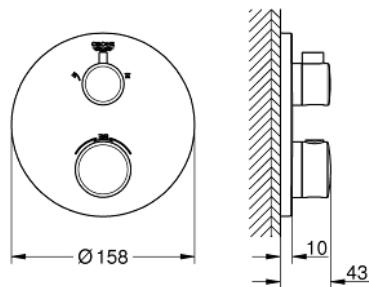

24 076 000 GROHTHERM FORPLADE TIL RAPIDO SMARTBOX HOVEDBRUSER + HÅNDBRUSER

PRODUKTBESKRIVELSE

- Farve: Krom
- Forplade, skal installeres med:
 - GROHE Rapido SmartBox 35 600/35 604
 - GROHE TurboStat kompakt termostatelement
 - GROHE Long-Life Shine-krombelægning
- vægrosette med GROHE FastFixation (overdækket rossette- og akseltætning dækket fixing)
- metal vægplade, 6° justerbar
- trykt symbol for hoved- og håndbruser
- med GROHE SafeStop ved 38° C
- GROHE SafeStop Plus valgfri temperaturbegrænsere på 43°C / 46°C inkluderet
- GROHE AquaDimmer, integreret omskifter
- vandflow: udgang B = 27 l/min udgang C = 30 l/min
- indbygningsdele købes separat

24 076 000 GROHTHERM FORPLADE TIL RAPIDO SMARTBOX HOVEDBRUSER + HÅNDBRUSER

RESERVEDELE , juli 2017 – now

- 1: Temperatur kontrol håndtag (Bestillingsnummer 49082000)
 - 2: Monteringsplade (Bestillingsnummer 49080000)
 - 3: Roset (Bestillingsnummer 49074000)
 - 4: Afspærregreb (Bestillingsnummer 49081000)
 - 5: Aquadimmer (Bestillingsnummer 49084000)
 - 6: Termostatelement til ny Grotherm 3/4" (Bestillingsnummer 49028000)
 - 7: Kontraventil til termostatbatterier (Bestillingsnummer 49085000)
 - 8: Pakning til pneumatisk afløbsventil (Bestillingsnummer 48360000)
 - 9: GROHE TurboStat patron 3/4" (Bestillingsnummer 49003000)*
 - 10: Topnøgle (Bestillingsnummer 49059000)*
 - 11: Servicestoppere (Bestillingsnummer 1405300M)*
 - 12: Universelt forlængersæt til 2-grebstermostater, 25 mm (Bestillingsnummer 14058000)*
- * Valgfrit tilbehør