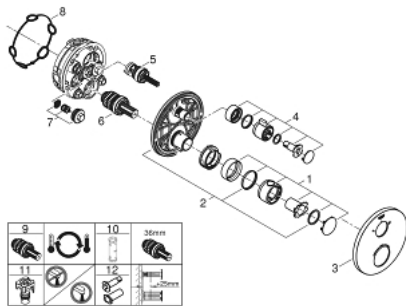

24 076 000 GROHTHERM FORPLADE TIL RAPIDO SMARTBOX HOVEDBRUSER + HÅNDBRUSER

PRODUKTBESKRIVELSE

- Farve: Krom
- Forplade, skal installeres med:
 - GROHE Rapido SmartBox 35 600/35 604
 - GROHE TurboStat kompakt termostatelement
 - GROHE Long-Life Shine-krombelægning
- vægrosette med GROHE FastFixation (overdækket rossette- og akseltætning dækket fixing)
- metal vægplade, 6° justerbar
- trykt symbol for hoved- og håndbruser
- med GROHE SafeStop ved 38° C
- GROHE SafeStop Plus valgfri temperaturbegrænsere på 43°C / 46°C inkluderet
- GROHE AquaDimmer, integreret omskifter
- vandflow: udgang B = 27 l/min udgang C = 30 l/min
- indbygningsdele købes separat

24 076 000 GROHTHERM FORPLADE TIL RAPIDO SMARTBOX HOVEDBRUSER + HÅNDBRUSER

RESERVEDELE , juli 2017 – now

- 1: Temperatur kontrol håndtag (Bestillingsnummer 49082000)
 - 2: Monteringsplade (Bestillingsnummer 49080000)
 - 3: Roset (Bestillingsnummer 49074000)
 - 4: Afspærregreb (Bestillingsnummer 49081000)
 - 5: Aquadimmer (Bestillingsnummer 49084000)
 - 6: Termostatelement til ny Grotherm 3/4" (Bestillingsnummer 49028000)
 - 7: Kontraventil til termostatbatterier (Bestillingsnummer 49085000)
 - 8: Pakning til pneumatisk afløbsventil (Bestillingsnummer 48360000)
 - 9: GROHE TurboStat patron 3/4" (Bestillingsnummer 49003000)*
 - 10: Topnøgle (Bestillingsnummer 49059000)*
 - 11: Servicestoppere (Bestillingsnummer 1405300M)*
 - 12: Universelt forlængersæt til 2-grebstermostater, 25 mm (Bestillingsnummer 14058000)*
- * Valgfrit tilbehør