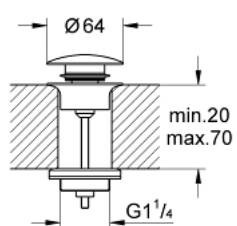

65 807 KS0 AFLØBSGARNITURE MED TRYK-ÅBEN

PRODUKTBESKRIVELSE

- Farve: Velvet Black
- med tryk-åben
- til håndvaske med overløb
- aftagelig afdækningskappe
- mulighed for luk
- GROHE Long-Life Shine-belægning

65 807 KS0 AFLØBSGARNITURE MED TRYK-ÅBEN

RESERVEDELE , november 2007 – now

1: prop (Bestillingsnummer 45986KS0)