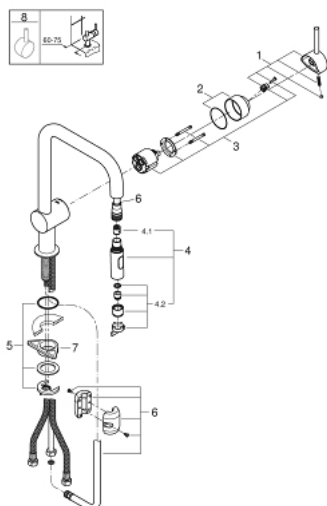

32 322 002 MINTA KØKKENARMATUR

PRODUKTBESKRIVELSE

- Farve: Krom
- U-tud
- Ethulsmontage
- GROHE Long-Life Shine-krombelægning
- GROHE SilkMove 46mm keramisk patron
- GROHE EasyDock garanterer en let og smidig tilbagetrækning af udtræk til startpositionen
- udtræk med dual spray
- omskifter: laminarspray/SpeedClean bruserstråle
- automatisk tilbageskift til laminarspray
- justerbar volumenbegrænser
- med svingtud
- svingradius 360°
- integreret kontraventil
- Med kontraventil
- Fleksible tilslutningslanger 3/8"
- system til hurtig montage
- colours DA and A0 available until 31 march 2023

32 322 002 MINTA KØKKENARMATUR

RESERVEDELE , juli 2017 – now

- 1: Greb (Bestillingsnummer 46015000)
 - 2: Kappe (Bestillingsnummer 46025000)
 - 3: Patron (Bestillingsnummer 46048000)
 - 4: Udræksbruser (Bestillingsnummer 48416000)
 - 4.1: Kontraventil til termostatbatterier (Bestillingsnummer 08565000)
 - 4.2: Perlator (Bestillingsnummer 48347000)
 - 5: Monteringsæt til Zedra / Minta (Bestillingsnummer 46345000)
 - 6: Bruseslange (Bestillingsnummer 48293000)
 - 7: Stabiliseringsplade til under køkkenbord plade (Bestillingsnummer 05334000)
 - 8: Greb (Bestillingsnummer 40684000)*
- * Valgfrit tilbehør