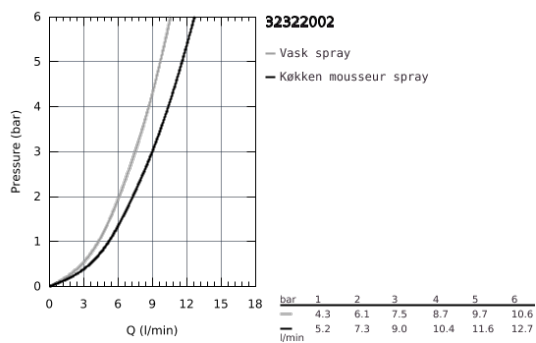

32 322 002 MINTA KØKKENARMATUR

PRODUKTBESKRIVELSE

- Farve: Krom
- U-tud
- Ethulsmontage
- GROHE Long-Life Shine-krombelægning
- GROHE SilkMove 46mm keramisk patron
- GROHE EasyDock garanterer en let og smidig tilbagetrækning af udtræk til startpositionen
- udtræk med dual spray
- omskifter: laminarspray/SpeedClean bruserstråle
- automatisk tilbageskift til laminarspray
- justerbar volumenbegrænser
- med svingtud
- svingradius 360°
- integreret kontraventil
- Med kontraventil
- Fleksible tilslutningslanger 3/8"
- system til hurtig montage
- colours DA and A0 available until 31 march 2023