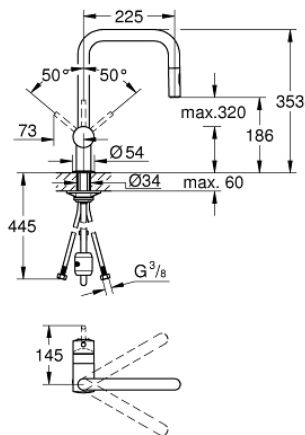

32 322 002 MINTA KØKKENARMATUR

PRODUKTBESKRIVELSE

- Farve: Krom
- U-tud
- Ethulsmontage
- GROHE Long-Life Shine-krombelægning
- GROHE SilkMove 46mm keramisk patron
- GROHE EasyDock garanterer en let og smidig tilbagetrækning af udtræk til startpositionen
- udtræk med dual spray
- omskifter: laminarspray/SpeedClean bruserstråle
- automatisk tilbageskift til laminarspray
- justerbar volumenbegrænser
- med svingtud
- svingradius 360°
- integreret kontraventil
- Med kontraventil
- Fleksible tilslutningslanger 3/8"
- system til hurtig montage
- colours DA and A0 available until 31 march 2023

32 322 002 MINTA KØKKENARMATUR

RESERVEDELE , juli 2017 – now

- 1: Greb (Bestillingsnummer 46015000)
 - 2: Kappe (Bestillingsnummer 46025000)
 - 3: Patron (Bestillingsnummer 46048000)
 - 4: Udræksbruser (Bestillingsnummer 48416000)
 - 4.1: Kontraventil til termostatbatterier (Bestillingsnummer 08565000)
 - 4.2: Perlator (Bestillingsnummer 48347000)
 - 5: Monteringsæt til Zedra / Minta (Bestillingsnummer 46345000)
 - 6: Bruseslange (Bestillingsnummer 48293000)
 - 7: Stabiliseringsplade til under køkkenbord plade (Bestillingsnummer 05334000)
 - 8: Greb (Bestillingsnummer 40684000)*
- * Valgfrit tilbehør