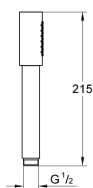

28 034 000 SENA STICK HÅNDBRUSER 1 SPRAY

PRODUKTBESKRIVELSE

- Farve: Krom
- normal spray
- materiale: metal
- GROHE DreamSpray perfekt spraymønster
- GROHE Long-Life Shine-krombelægning
- SpeedClean antikalksystem
- Indvendig vandføring for længere levetid
- universelt monteringsystem, passer alle standard bruseslanger

Pure Freude
an Wasser

28 034 000 SENA STICK HÅNDBRUSER 1 SPRAY

RESERVEDELE , december 2003 – now

1: Si til håndbruser (Bestillingsnummer 0700200M)