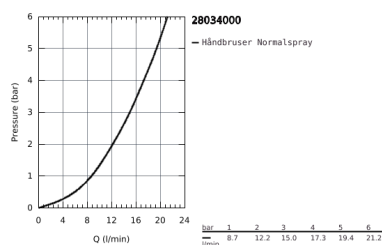

28 034 000 SENA STICK HÅNDBRUSER 1 SPRAY

PRODUKTBESKRIVELSE

- Farve: Krom
- normal spray
- materiale: metal
- GROHE DreamSpray perfekt spraymønster
- GROHE Long-Life Shine-krombelægning
- SpeedClean antikalksystem
- Indvendig vandføring for længere levetid
- universelt monteringsystem, passer alle standard bruseslanger

Pure Freude
an Wasser

28 034 000 SENA STICK HÅNDBRUSER 1 SPRAY

RESERVEDELE , december 2003 – now

1: Si til håndbruser (Bestillingsnummer 0700200M)