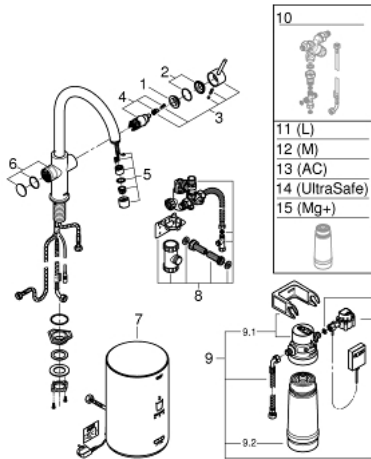

30 083 001 GROHE RED DUO ARMATUR OG KEDEL I STØRRELSE M

PRODUKTBESKRIVELSE

- Farve: Krom
- bestående af:
 - GROHE Red Duo etgrebs køkkenbatteriinkl. GROHE Red filter (40438000)
 - Ethulsmontage
 - C-tud
 - GROHE ChildLock trykknapper til kogende vand
 - TÜV certificeret tredobbelt elektroniske sikkerhedsforanstaltninger mod utilsigtet aktivering af det kogende vand
 - GROHE Long-Life Shine-krombelægning
 - GROHE SilkMove 28mm keramisk patron
- isoleret tud
- svingfelt 150°
- separate vandveje
- Fleksible tilslutningsslanger 3/8"
- tilslutning af GROHE Red kedel
- GROHE Red kedel, str. M
- beholder til kogende vand
- 3 liter kogende vand, 100°C
- maks. kapacitet på 4 liter
- tilgangstryk: 1-7 bar
- fleksible tilslutningsslanger og tilslutningsgevind til kogende vand
- CE-godkendt
- strømforsyning 230 V 50 Hz
- strømforbrug 2100 W
- strømforbrug ved stand-by, 15 W
- energieffektivitetsklasse A
- GROHE Red filtersæt
- til beskyttelse af kedlen mod tilkalkning
- Kapacitet 600 L ved 20° dKH
- 5-trinsfilter
- gennemstrømningsmåler

30 083 001 GROHE RED DUO ARMATUR OG KEDEL I STØRRELSE M

RESERVEDELE , august 2013 – now

- 1: Befæstigelsesring (Bestillingsnummer 07419000)
- 2: Kappe (Bestillingsnummer 46581000)
- 3: Greb (Bestillingsnummer 46957000)
- 4: Patron (Bestillingsnummer 46580000)
- 5: Flow Control - Red (Bestillingsnummer 48370000)
- 6: Styreenhed (Bestillingsnummer 46997000)
- 7: Boiler Size M (Bestillingsnummer 40830001)
- 8: GROHE Red sikkerhed enhed (Bestillingsnummer 48371000)
- 9: Filterstørrelse S startsæt (Bestillingsnummer 40438001)
- 9.1: Filterhoved (Bestillingsnummer 64508001)
- 9.2: Filterstørrelse S (Bestillingsnummer 40404001)
- 10: Blandingsventil (Bestillingsnummer 40841001)*
- 11: Filter størrelse L (Bestillingsnummer 40412001)*
- 12: Filter størrelse M (Bestillingsnummer 40430001)*
- 13: Aktivt kulfilter (Bestillingsnummer 40547001)*
- 14: UltraSafe filter