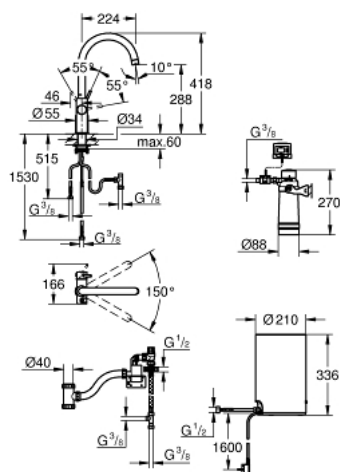

30 083 001 GROHE RED DUO ARMATUR OG KEDEL I STØRRELSE M

PRODUKTBESKRIVELSE

- Farve: Krom
- bestående af:
 - GROHE Red Duo etgrebs køkkenbatteriinkl. GROHE Red filter (40438000)
 - Ethulsmontage
 - C-tud
 - GROHE ChildLock trykknapper til kogende vand
 - TÜV certificeret tredobbelt elektroniske sikkerhedsforanstaltninger mod utilsigtet aktivering af det kogende vand
 - GROHE Long-Life Shine-krombelægning
 - GROHE SilkMove 28mm keramisk patron
- isoleret tud
- svingfelt 150°
- separate vandveje
- Fleksible tilslutningsslanger 3/8"
- tilslutning af GROHE Red kedel
- GROHE Red kedel, str. M
- beholder til kogende vand
- 3 liter kogende vand, 100°C
- maks. kapacitet på 4 liter
- tilgangstryk: 1-7 bar
- fleksible tilslutningsslanger og tilslutningsgevind til kogende vand
- CE-godkendt
- strømforsyning 230 V 50 Hz
- strømforbrug 2100 W
- strømforbrug ved stand-by, 15 W
- energieffektivitetsklasse A
- GROHE Red filtersæt
- til beskyttelse af kedlen mod tilkalkning
- Kapacitet 600 L ved 20° dKH
- 5-trinsfilter
- gennemstrømningsmåler

30 083 001 GROHE RED DUO ARMATUR OG KEDEL I STØRRELSE M

RESERVEDELE , august 2013 – now

- 1: Befæstigelsesring (Bestillingsnummer 07419000)
- 2: Kappe (Bestillingsnummer 46581000)
- 3: Greb (Bestillingsnummer 46957000)
- 4: Patron (Bestillingsnummer 46580000)
- 5: Flow Control - Red (Bestillingsnummer 48370000)
- 6: Styreenhed (Bestillingsnummer 46997000)
- 7: Boiler Size M (Bestillingsnummer 40830001)
- 8: GROHE Red sikkerhed enhed (Bestillingsnummer 48371000)
- 9: Filterstørrelse S startsæt (Bestillingsnummer 40438001)
- 9.1: Filterhoved (Bestillingsnummer 64508001)
- 9.2: Filterstørrelse S (Bestillingsnummer 40404001)
- 10: Blandingsventil (Bestillingsnummer 40841001)*
- 11: Filter størrelse L (Bestillingsnummer 40412001)*
- 12: Filter størrelse M (Bestillingsnummer 40430001)*
- 13: Aktivt kulfilter (Bestillingsnummer 40547001)*
- 14: UltraSafe filter