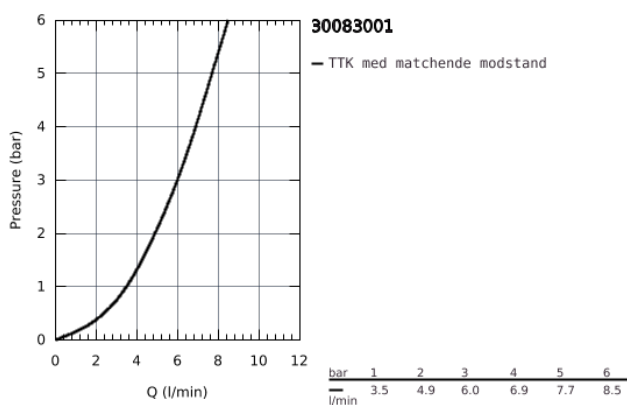

30 083 001 GROHE RED DUO ARMATUR OG KEDEL I STØRRELSE M

PRODUKTBESKRIVELSE

- Farve: Krom
- bestående af:
 - GROHE Red Duo etgrebs køkkenbatteriinkl. GROHE Red filter (40438000)
 - Ethulsmontage
 - C-tud
 - GROHE ChildLock trykknapper til kogende vand
 - TÜV certificeret tredobbelt elektroniske sikkerhedsforanstaltninger mod utilsigtet aktivering af det kogende vand
 - GROHE Long-Life Shine-krombelægning
 - GROHE SilkMove 28mm keramisk patron
- isoleret tud
- svingfelt 150°
- separate vandveje
- Fleksible tilslutningsslanger 3/8"
- tilslutning af GROHE Red kedel
- GROHE Red kedel, str. M
- beholder til kogende vand
- 3 liter kogende vand, 100°C
- maks. kapacitet på 4 liter
- tilgangstryk: 1-7 bar
- fleksible tilslutningsslanger og tilslutningsgevind til kogende vand
- CE-godkendt
- strømforsyning 230 V 50 Hz
- strømforbrug 2100 W
- strømforbrug ved stand-by, 15 W
- energieffektivitetsklasse A
- GROHE Red filtersæt
- til beskyttelse af kedlen mod tilkalkning
- Kapacitet 600 L ved 20° dKH
- 5-trinsfilter
- gennemstrømningsmåler

30 083 001 GROHE RED DUO ARMATUR OG KEDEL I STØRRELSE M

RESERVEDELE , august 2013 – now

- 1: Befæstigelsesring (Bestillingsnummer 07419000)
- 2: Kappe (Bestillingsnummer 46581000)
- 3: Greb (Bestillingsnummer 46957000)
- 4: Patron (Bestillingsnummer 46580000)
- 5: Flow Control - Red (Bestillingsnummer 48370000)
- 6: Styreenhed (Bestillingsnummer 46997000)
- 7: Boiler Size M (Bestillingsnummer 40830001)
- 8: GROHE Red sikkerhed enhed (Bestillingsnummer 48371000)
- 9: Filterstørrelse S startsæt (Bestillingsnummer 40438001)
- 9.1: Filterhoved (Bestillingsnummer 64508001)
- 9.2: Filterstørrelse S (Bestillingsnummer 40404001)
- 10: Blandingsventil (Bestillingsnummer 40841001)*
- 11: Filter størrelse L (Bestillingsnummer 40412001)*
- 12: Filter størrelse M (Bestillingsnummer 40430001)*
- 13: Aktivt kulfilter (Bestillingsnummer 40547001)*
- 14: UltraSafe filter