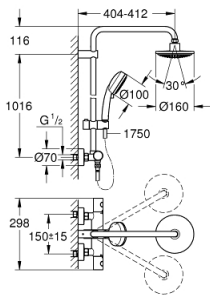

27 922 000 TEMPESTA COSMOPOLITAN 160 BRUSESYSTEM MED TERMOSTAT TIL VÆGMONTERING

PRODUKTBESKRIVELSE

- Farve: Krom
- bestående af:
  - vandret svingbar 390 mm brusearm
  - termostat med Aquadimmer-funktion
  - muliggør skift mellem:
    - hovedbruser 1 spray (28 232 000)
    - Rain
    - med kugleled
    - vridningsvinkel $\pm 15^\circ$
  - håndbruser Tempesta Cosmopolitan 100 (27 571 001)
- 2 stråletyper:
  - Rain, Jet
- glideelementets højde er justerbart
- Silverflex bruseslange 1.750 mm (28 388 000)
- GROHE TurboStat kompakt termostatelement
- med GROHE SafeStop ved 38°C
- GROHE SafeStop Plus valgfri temperaturbegrænser på 43°C inkluderet
- GROHE DreamSpray perfekt spraymønster
- GROHE Long-Life Shine-krombelægning
- SpeedClean antikalksystem
- Indvendig vandføring for længere levetid
- TwistStop for at undgå snoede bruseslanger
- kan anvendes til gennemstrømsvarmer fra 18 kW/h
- min. gennembløb 7 l/min.
- valgfri opgradering: GROHE EasyReach bakke (26 362)