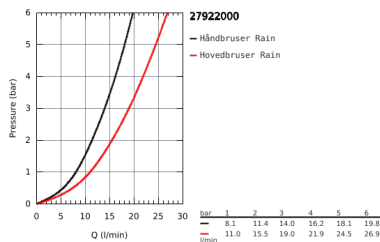

27 922 000 TEMPESTA COSMOPOLITAN 160 BRUSESYSTEM MED TERMOSTAT TIL VÆGMONTERING

PRODUKTBESKRIVELSE

- Farve: Krom
- bestående af:
 - vandret svingbar 390 mm brusearm
 - termostat med Aquadimmer-funktion
 - muliggør skift mellem:
 - hovedbruser 1 spray (28 232 000)
 - Rain
 - med kugleled
 - vridningsvinkel $\pm 15^\circ$
 - håndbruser Tempesta Cosmopolitan 100 (27 571 001)
- 2 stråletyper:
 - Rain, Jet
- glideelementets højde er justerbart
- Silverflex bruseslange 1.750 mm (28 388 000)
- GROHE TurboStat kompakt termostatelement
- med GROHE SafeStop ved 38°C
- GROHE SafeStop Plus valgfri temperaturbegrænser på 43°C inkluderet
- GROHE DreamSpray perfekt spraymønster
- GROHE Long-Life Shine-krombelægning
- SpeedClean antikalksystem
- Indvendig vandføring for længere levetid
- TwistStop for at undgå snoede bruseslanger
- kan anvendes til gennemstrømsvarmer fra 18 kW/h
- min. gennembløb 7 l/min.
- valgfri opgradering: GROHE EasyReach bakke (26 362)