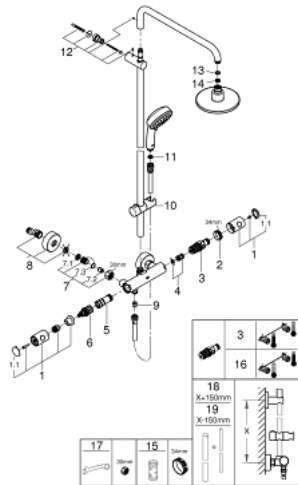

27 922 000 TEMPESTA COSMOPOLITAN 160 BRUSESYSTEM MED TERMOSTAT TIL VÆGMONTERING

RESERVEDELE , april 2018 – now

- 1: Greb 1/2" (Bestillingsnummer 47984000)
 - 1.1: Dækplade (Bestillingsnummer 6458500M)
 - 2: Befæstigelsesring (Bestillingsnummer 47743000)
 - 3: Termostat compact patron 1/2" (Bestillingsnummer 47439000)
 - 4: lydæmper (Bestillingsnummer 47398000)
 - 5: Foringsrør til ny GroheTherm (Bestillingsnummer 47751000)
 - 6: Aquadimmer (Bestillingsnummer 12433000)
 - 7: Kontraventil til termostatbatterier (Bestillingsnummer 47189000)
 - 7.1: Snavssamler (Bestillingsnummer 0726400M)
 - 7.2: Kontraventil til termostatbatterier (Bestillingsnummer 08565000)
 - 7.3: O-ring Ø17 x Ø2 (Bestillingsnummer 0305500M)
 - 8: S-tilslutning (Bestillingsnummer 12662000)
 - 9: Kontraventil til termostatbatterier (Bestillingsnummer 08565000)
 - 10: Glideelement (Bestillingsnummer 12140000)
 - 11: Si til håndbruser (Bestillingsnummer 0700200M)
 - 12: Bruserstangholder (Bestillingsnummer 48423000)
 - 13: Tætning Ø18,5 x Ø12 x 2 (Bestillingsnummer 0138900M)
 - 14: Si til håndbruser (Bestillingsnummer 0676800M)
 - 15: Topnøgle (Bestillingsnummer 19332000)*
 - 16: GROHE TurboStat patron 1/2" (Bestillingsnummer 47175000)*
 - 17: Specialnøgle (Bestillingsnummer 19377000)*
 - 18: Brusestang til eftermontering på brusesystem (Bestillingsnummer 48053000)*
 - 19: Brusestang til eftermontering på brusesystem (Bestillingsnummer 48054000)*
- * Valgfrit tilbehør