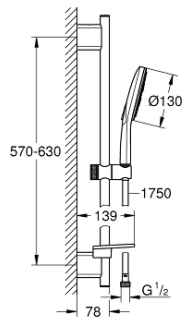

### PRODUKTBESKRIVELSE

- Farve: Krom
- bestående af:
  - håndbruser Rainshower SmartActive 130 (26 574)
  - Brusestang 600 mm
  - med vægholdere
  - Silverflex bruseslange 1.750 mm (28 388 000)
  - GROHE EasyReach bakke
  - GROHE Water Saving 9,5 l/min gennemstrømningsbegrænser
  - GROHE DreamSpray perfekt spraymønster
  - GROHE Long-Life Shine-krombelægning
  - GROHE FastFixation Plus justerbar afstand mellem skruer kan bruges ved eksisterende skruehuller
  - GROHE TileFix justerbar dybde på top og bund montering
  - SpeedClean antikalksystem
  - Indvendig vandføring for længere levetid
  - TwistStop for at undgå snoede bruseslanger
  - velegnet til gennemstrømsvarmer