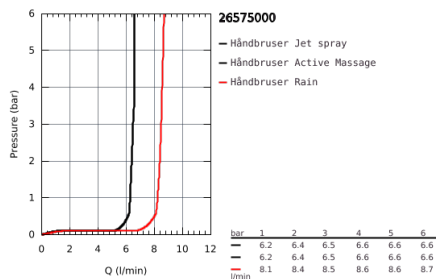

## 26 575 000 RAINSHOWER SMARTACTIVE 130 BRUSESTANGSÆT 3 SPRAYS

### PRODUKTBESKRIVELSE

- Farve: Krom
- bestående af:
  - håndbruser Rainshower SmartActive 130 (26 574)
  - Brusestang 600 mm
  - med vægholdere
  - Silverflex bruseslange 1.750 mm (28 388 000)
  - GROHE EasyReach bakke
  - GROHE Water Saving 9,5 l/min gennemstrømningsbegrænser
  - GROHE DreamSpray perfekt spraymønster
  - GROHE Long-Life Shine-krombelægning
  - GROHE FastFixation Plus justerbar afstand mellem skruer kan bruges ved eksisterende skruehuller
  - GROHE TileFix justerbar dybde på top og bund montering
  - SpeedClean antikalksystem
  - Indvendig vandføring for længere levetid
  - TwistStop for at undgå snoede bruseslanger
  - velegnet til gennemstrømsvarmer