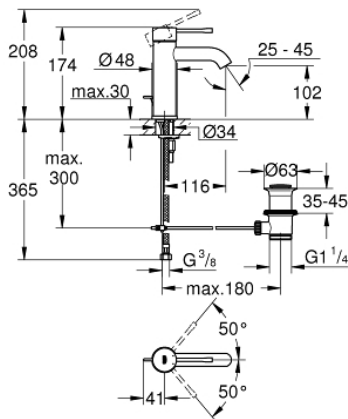

23 589 AL1 ESSENCE HÅNDVASKARMATUR

PRODUKTBESKRIVELSE

- Farve: Børstet Hard Graphite
- Ethulsmontage
- metalgreb
- GROHE SilkMove 28mm keramisk patron
- med temperaturbegrænser
- GROHE Long-Life Shine-belægning
- GROHE Water Saving mousseur 5,7 l/min
- GROHE Aquaguide justerbar mousseur
- GROHE FastFixation Plus installationssystem
- løftestang med bundventil 1 1/4"
- Fleksible tilslutningslanger 3/8"

23 589 AL1 ESSENCE HÅNDVASKARMATUR

RESERVEDELE , juli 2016 – now

- 1: Greb (Bestillingsnummer 46917AL0)
- 2: Befæstigelsesring (Bestillingsnummer 46715000)
- 3: Patron (Bestillingsnummer 46580000)
- 4: Styrestang (Bestillingsnummer 46739AL0)
- 5: Perlator (Bestillingsnummer 48270000)
- 6: Monteringsæt til Zedra / Minta (Bestillingsnummer 46645000)
- 7: Afløbsgarniture 1 1/4" (Bestillingsnummer 28910AL0)
- 7.1: Prop (Bestillingsnummer 07182AL0)
- 7.2: Kuglestang (Bestillingsnummer 07052000)
- 8: Montagenøgle til håndvask-, bidet- og batterier (Bestillingsnummer 19017000)*
- 9: Kuglestang (Bestillingsnummer 07341000)*