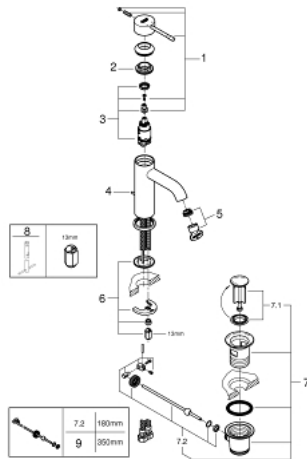

23 589 AL1 ESSENCE HÅNDVASKARMATUR

PRODUKTBESKRIVELSE

- Farve: Børstet Hard Graphite
- Ethulsmontage
- metalgreb
- GROHE SilkMove 28mm keramisk patron
- med temperaturbegrænser
- GROHE Long-Life Shine-belægning
- GROHE Water Saving mousseur 5,7 l/min
- GROHE Aquaguide justerbar mousseur
- GROHE FastFixation Plus installationssystem
- løftestang med bundventil 1 1/4"
- Fleksible tilslutningslanger 3/8"

23 589 AL1 ESSENCE HÅNDVASKARMATUR

RESERVEDELE , juli 2016 – now

- 1: Greb (Bestillingsnummer 46917AL0)
- 2: Befæstigelsesring (Bestillingsnummer 46715000)
- 3: Patron (Bestillingsnummer 46580000)
- 4: Styrestang (Bestillingsnummer 46739AL0)
- 5: Perlator (Bestillingsnummer 48270000)
- 6: Monteringsæt til Zedra / Minta (Bestillingsnummer 46645000)
- 7: Afløbsgarniture 1 1/4" (Bestillingsnummer 28910AL0)
- 7.1: Prop (Bestillingsnummer 07182AL0)
- 7.2: Kuglestang (Bestillingsnummer 07052000)
- 8: Montagenøgle til håndvask-, bidet- og batterier (Bestillingsnummer 19017000)*
- 9: Kuglestang (Bestillingsnummer 07341000)*