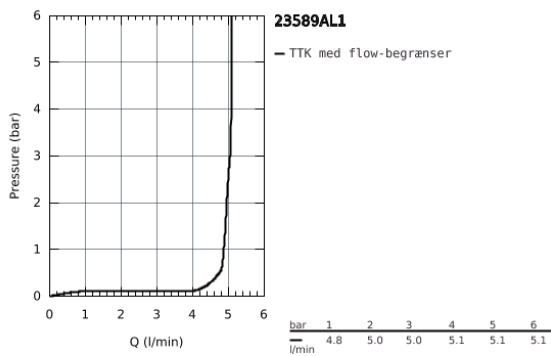

23 589 AL1 ESSENCE HÅNDVASKARMATUR

PRODUKTBESKRIVELSE

- Farve: Børstet Hard Graphite
- Ethulsmontage
- metalgreb
- GROHE SilkMove 28mm keramisk patron
- med temperaturbegrænser
- GROHE Long-Life Shine-belægning
- GROHE Water Saving mousseur 5,7 l/min
- GROHE Aquaguide justerbar mousseur
- GROHE FastFixation Plus installationssystem
- løftestang med bundventil 1 1/4"
- Fleksible tilslutningslanger 3/8"