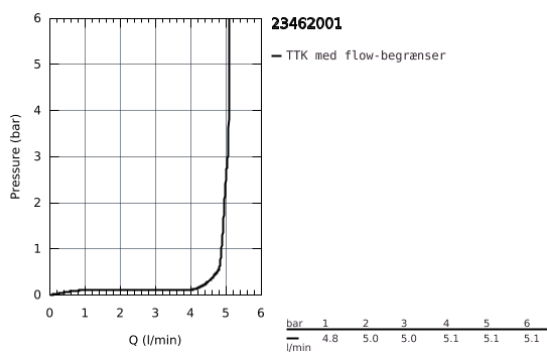

### PRODUKTBESKRIVELSE

- Farve: Krom
- Ethulsmontage
- metalgreb
- GROHE SilkMove 28mm keramisk patron
- med temperaturbegrænser
- GROHE Long-Life Shine-krombelægning
- GROHE Water Saving mousseur 5,7 l/min
- GROHE Aquaguide justerbar mousseur
- GROHE FastFixation Plus installationssystem
- svingbart udløb med mousseur og udsvingsbegrænser
- løftestang med bundventil 1 1/4"
- Fleksible tilslutningslanger 3/8"
- min. tryk 1,0 bar