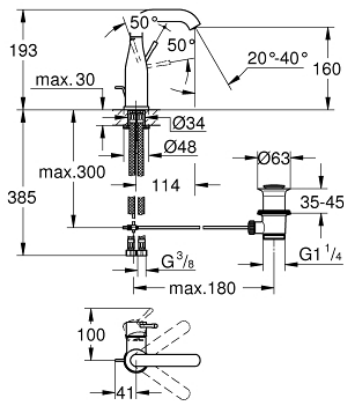

## 23 462 001 ESSENCE HÅNDVASKARMATUR

### PRODUKTBESKRIVELSE

- Farve: Krom
- Ethulsmontage
- metalgreb
- GROHE SilkMove 28mm keramisk patron
- med temperaturbegrænser
- GROHE Long-Life Shine-krombelægning
- GROHE Water Saving mousseur 5,7 l/min
- GROHE Aquaguide justerbar mousseur
- GROHE FastFixation Plus installationssystem
- svingbart udløb med mousseur og udsvingsbegrænser
- løftestang med bundventil 1 1/4"
- Fleksible tilslutningslanger 3/8"
- min. tryk 1,0 bar

### RESERVEDELE , august 2016 – now

- 1: Greb (Bestillingsnummer 46919000)
  - 2: Patron (Bestillingsnummer 46580000)
  - 3: Rørdløb (Bestillingsnummer 13373000)
  - 3.1: Perlator (Bestillingsnummer 48270000)
  - 3.2: O-ring Ø 13,5 x Ø 2,75 til svingtud (Bestillingsnummer 0128500M)
  - 3.3: Låsering (Bestillingsnummer 4826600M)
  - 4: Styrestang (Bestillingsnummer 46739000)
  - 5: Monteringsset til Zedra / Minta (Bestillingsnummer 46645000)
  - 6: Afløbsgarniture 1 1/4" (Bestillingsnummer 28910000)
  - 6.1: Prop (Bestillingsnummer 07182000)
  - 6.2: Kuglestang (Bestillingsnummer 07052000)
  - 7: Trykslange (Bestillingsnummer 46255000)
  - 8: Montagenøgle til håndvask-, bidet- og batterier (Bestillingsnummer 19017000)\*
  - 9: Kuglestang (Bestillingsnummer 07341000)\*
- \* Valgfrit tilbehør