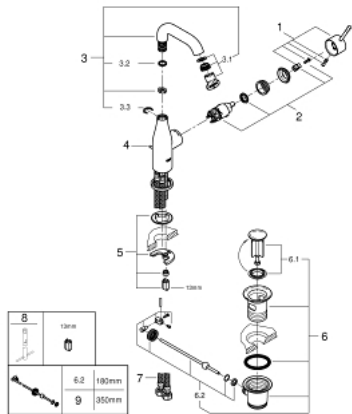

## 23 462 001 ESSENCE HÅNDVASKARMATUR

### PRODUKTBESKRIVELSE

- Farve: Krom
- Ethulsmontage
- metalgreb
- GROHE SilkMove 28mm keramisk patron
- med temperaturbegrænser
- GROHE Long-Life Shine-krombelægning
- GROHE Water Saving mousseur 5,7 l/min
- GROHE Aquaguide justerbar mousseur
- GROHE FastFixation Plus installationssystem
- svingbart udløb med mousseur og udsvingsbegrænser
- løftestang med bundventil 1 1/4"
- Fleksible tilslutningslanger 3/8"
- min. tryk 1,0 bar

### RESERVEDELE , august 2016 – now

- 1: Greb (Bestillingsnummer 46919000)
  - 2: Patron (Bestillingsnummer 46580000)
  - 3: Rørdløb (Bestillingsnummer 13373000)
  - 3.1: Perlator (Bestillingsnummer 48270000)
  - 3.2: O-ring Ø 13,5 x Ø 2,75 til svingtud (Bestillingsnummer 0128500M)
  - 3.3: Låsering (Bestillingsnummer 4826600M)
  - 4: Styrestang (Bestillingsnummer 46739000)
  - 5: Monteringsset til Zedra / Minta (Bestillingsnummer 46645000)
  - 6: Afløbsgarniture 1 1/4" (Bestillingsnummer 28910000)
  - 6.1: Prop (Bestillingsnummer 07182000)
  - 6.2: Kuglestang (Bestillingsnummer 07052000)
  - 7: Trykslange (Bestillingsnummer 46255000)
  - 8: Montagenøgle til håndvask-, bidet- og batterier (Bestillingsnummer 19017000)\*
  - 9: Kuglestang (Bestillingsnummer 07341000)\*
- \* Valgfrit tilbehør