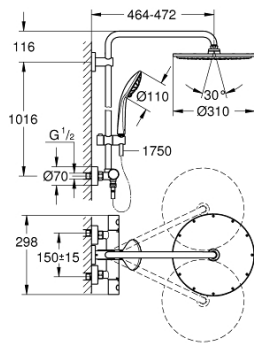

26 075 A00 EUPHORIA 310 BRUSESISTEM MED TERMOSTAT TIL VÆGMONTERING

PRODUKTBESKRIVELSE

- Farve: Poleret Hard Graphite
- bestående af:
 - vandret svingbar 450 mm brusearm
 - termostat med Aquadimmer-funktion
 - muliggør skift mellem:
 - Hovedbruser metal Rainshower Cosmopolitan 310 (27 477 000)
 - stråletype: Rain
 - med kugleled
 - vridningsvinkel $\pm 15^\circ$
 - Euphoria 110 Massage håndbruser (27 221 000)
 - glideelementets højde er justerbart
 - Silverflex bruseslange 1.750 mm (28 388 000)
 - GROHE TurboStat kompakt termostatelement
 - med GROHE SafeStop ved 38°C
 - GROHE SafeStop Plus valgfri temperaturbegrænser på 43°C inkluderet
 - GROHE DreamSpray perfekt spraymønster
 - GROHE Long-Life Shine-belægning
 - Indvendig vandføring for længere levetid
 - SpeedClean antikalksystem
 - TwistStop for at undgå snoede bruseslanger
 - GROHE MetalGrip ergonomisk formet metal håndtag
 - kan anvendes til gennemstrømsvarmer fra 18 kW/h
 - min. gennembløb 7 l/min.
 - valgfri opgradering: GROHE EasyReach bakke (26 362)

26 075 A00 EUPHORIA 310 BRUSESISTEM MED TERMOSTAT TIL VÆGMONTERING