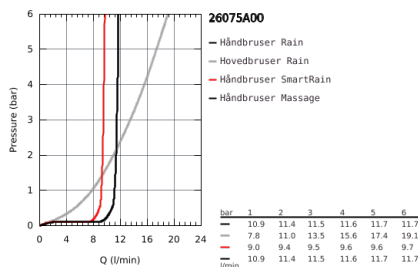

26 075 A00 EUPHORIA 310 BRUSESISTEM MED TERMOSTAT TIL VÆGMONTERING

PRODUKTBESKRIVELSE

- Farve: Poleret Hard Graphite
- bestående af:
 - vandret svingbar 450 mm brusearm
 - termostat med Aquadimmer-funktion
 - muliggør skift mellem:
 - Hovedbruser metal Rainshower Cosmopolitan 310 (27 477 000)
 - stråletype: Rain
 - med kugleled
 - vridningsvinkel $\pm 15^\circ$
 - Euphoria 110 Massage håndbruser (27 221 000)
 - glideelementets højde er justerbart
 - Silverflex bruseslange 1.750 mm (28 388 000)
 - GROHE TurboStat kompakt termostatelement
 - med GROHE SafeStop ved 38°C
 - GROHE SafeStop Plus valgfri temperaturbegrænser på 43°C inkluderet
 - GROHE DreamSpray perfekt spraymønster
 - GROHE Long-Life Shine-belægning
 - Indvendig vandføring for længere levetid
 - SpeedClean antikalksystem
 - TwistStop for at undgå snoede bruseslanger
 - GROHE MetalGrip ergonomisk formet metal håndtag
 - kan anvendes til gennemstrømsvarmer fra 18 kW/h
 - min. gennembløb 7 l/min.
 - valgfri opgradering: GROHE EasyReach bakke (26 362)