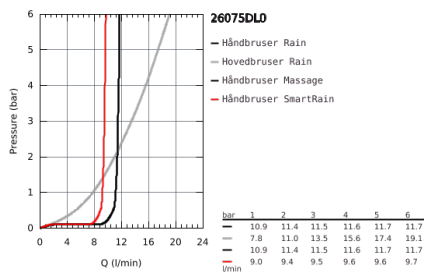

26 075 DL0 EUPHORIA 310 BRUSESISTEM MED TERMOSTAT TIL VÆGMONTERING

PRODUKTBESKRIVELSE

- Farve: Børstet Warm Sunset
- bestående af:
 - vandret svingbar 450 mm brusearm
 - termostat med Aquadimmer-funktion
 - muliggør skift mellem:
 - Hovedbruser metal Rainshower Cosmopolitan 310 (27 477 000)
 - stråletype: Rain
 - med kugleled
 - vridningsvinkel $\pm 15^\circ$
 - Euphoria 110 Massage håndbruser (27 221 000)
 - glideelementets højde er justerbart
 - Silverflex bruseslange 1.750 mm (28 388 000)
 - GROHE TurboStat kompakt termostatelement
 - med GROHE SafeStop ved 38°C
 - GROHE SafeStop Plus valgfri temperaturbegrænser på 43°C inkluderet
 - GROHE DreamSpray perfekt spraymønster
 - GROHE Long-Life Shine-belægning
 - Indvendig vandføring for længere levetid
 - SpeedClean antikalksystem
 - TwistStop for at undgå snoede bruseslanger
 - GROHE MetalGrip ergonomisk formet metal håndtag
 - kan anvendes til gennemstrømsvarmer fra 18 kW/h
 - min. gennembløb 7 l/min.
 - valgfri opgradering: GROHE EasyReach bakke (26 362)