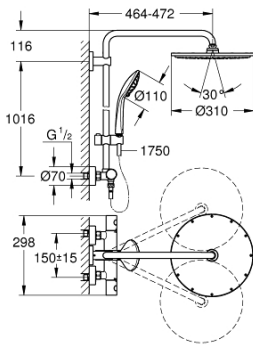

26 075 DL0 EUPHORIA 310 BRUSESISTEM MED TERMOSTAT TIL VÆGMONTERING

PRODUKTBESKRIVELSE

- Farve: Børstet Warm Sunset
- bestående af:
 - vandret svingbar 450 mm brusearm
 - termostat med Aquadimmer-funktion
 - muliggør skift mellem:
 - Hovedbruser metal Rainshower Cosmopolitan 310 (27 477 000)
 - stråletype: Rain
 - med kugleled
 - vridningsvinkel $\pm 15^\circ$
 - Euphoria 110 Massage håndbruser (27 221 000)
 - glideelementets højde er justerbart
 - Silverflex bruseslange 1.750 mm (28 388 000)
 - GROHE TurboStat kompakt termostatelement
 - med GROHE SafeStop ved 38°C
 - GROHE SafeStop Plus valgfri temperaturbegrænser på 43°C inkluderet
 - GROHE DreamSpray perfekt spraymønster
 - GROHE Long-Life Shine-belægning
 - Indvendig vandføring for længere levetid
 - SpeedClean antikalksystem
 - TwistStop for at undgå snoede bruseslanger
 - GROHE MetalGrip ergonomisk formet metal håndtag
 - kan anvendes til gennemstrømsvarmer fra 18 kW/h
 - min. gennembløb 7 l/min.
 - valgfri opgradering: GROHE EasyReach bakke (26 362)

26 075 DL0 EUPHORIA 310 BRUSESISTEM MED TERMOSTAT TIL VÆGMONTERING