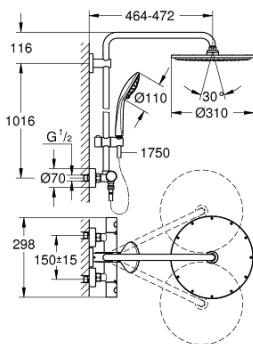

## 26 075 GN0 EUPHORIA 310 BRUSESISTEM MED TERMOSTAT TIL VÆGMONTERING

### PRODUKTBESKRIVELSE

- Farve: Børstet Cool Sunrise
- bestående af:
  - vandret svingbar 450 mm brusearm
  - termostat med Aquadimmer-funktion
  - muliggør skift mellem:
    - Hovedbruser metal Rainshower Cosmopolitan 310 (27 477 000)
    - stråletype: Rain
    - med kugleled
    - vridningsvinkel  $\pm 15^\circ$
  - Euphoria 110 Massage håndbruser (27 221 000)
  - glideelementets højde er justerbart
  - Silverflex bruseslange 1.750 mm (28 388 000)
  - GROHE TurboStat kompakt termostatelement
  - med GROHE SafeStop ved  $38^\circ\text{C}$
  - GROHE SafeStop Plus valgfri temperaturbegrænser på  $43^\circ\text{C}$  inkluderet
  - GROHE DreamSpray perfekt spraymønster
  - GROHE Long-Life Shine-belægning
  - Indvendig vandføring for længere levetid
  - SpeedClean antikalksystem
  - TwistStop for at undgå snoede bruseslanger
  - GROHE MetalGrip ergonomisk formet metal håndtag
  - kan anvendes til gennemstrømsvarmer fra 18 kW/h
  - min. gennembløb 7 l/min.
  - valgfri opgradering: GROHE EasyReach bakke (26 362)