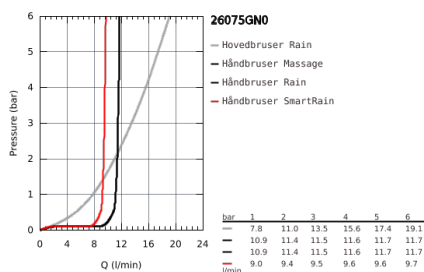

## 26 075 GN0 EUPHORIA 310 BRUSESISTEM MED TERMOSTAT TIL VÆGMONTERING

### PRODUKTBESKRIVELSE

- Farve: Børstet Cool Sunrise
- bestående af:
  - vandret svingbar 450 mm brusearm
  - termostat med Aquadimmer-funktion
  - muliggør skift mellem:
    - Hovedbruser metal Rainshower Cosmopolitan 310 (27 477 000)
    - stråletype: Rain
    - med kugleled
    - vridningsvinkel  $\pm 15^\circ$
  - Euphoria 110 Massage håndbruser (27 221 000)
  - glideelementets højde er justerbart
  - Silverflex bruseslange 1.750 mm (28 388 000)
  - GROHE TurboStat kompakt termostatelement
  - med GROHE SafeStop ved  $38^\circ\text{C}$
  - GROHE SafeStop Plus valgfri temperaturbegrænser på  $43^\circ\text{C}$  inkluderet
  - GROHE DreamSpray perfekt spraymønster
  - GROHE Long-Life Shine-belægning
  - Indvendig vandføring for længere levetid
  - SpeedClean antikalksystem
  - TwistStop for at undgå snoede bruseslanger
  - GROHE MetalGrip ergonomisk formet metal håndtag
  - kan anvendes til gennemstrømsvarmer fra 18 kW/h
  - min. gennembløb 7 l/min.
  - valgfri opgradering: GROHE EasyReach bakke (26 362)