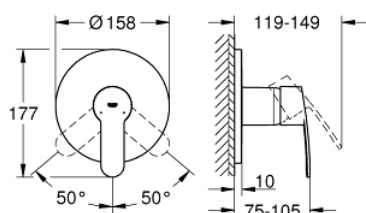

24 051 002 EUROSTYLE COSMOPOLITAN ETGREBSBATTERI TIL BRUS

PRODUKTBESKRIVELSE

- Farve: Krom
- Forplade, skal installeres med:
 - GROHE Rapido SmartBox 35 600/35 604
 - GROHE SilkMove 46mm keramisk patron
 - GROHE Long-Life Shine-krombelægning
- vægrossette med GROHE FastFixation (overdækket rossette- og akseltætning dækket fixing)
- metal vægplade, 6° justerbar
- metalgreb
- vandflow:udgang B eller C = 30 l/min
- indbygningsdele købes separat

24 051 002 EUROSTYLE COSMOPOLITAN ETGREBSBATTERI TIL BRUS

RESERVEDELE , juli 2017 – now

- 1: Greb (Bestillingsnummer 46752000)
- 2: Roset (Bestillingsnummer 48428000)
- 3: Monteringsplade (Bestillingsnummer 48439000)
- 4: Kappe (Bestillingsnummer 02693000)
- 5: Patron (Bestillingsnummer 46048000)
- 6: Pakning til pneumatisk afløbsventil (Bestillingsnummer 48360000)
- 7: Temperaturbegrænser (Bestillingsnummer 46308000)*
- 8: Universalt forlængersæt til etgrebsarmaturer, 25 mm (Bestillingsnummer 14 056000)*
- 9: Universalt forlængersæt til etgrebsarmaturer, 50 mm (Bestillingsnummer 14 057000)*