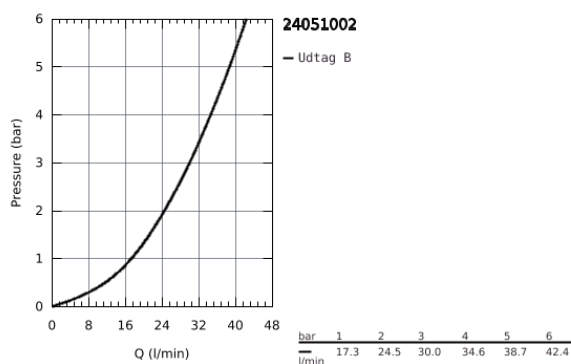

24 051 002 EUROSTYLE COSMOPOLITAN ETGREBSBATTERI TIL BRUS

PRODUKTBESKRIVELSE

- Farve: Krom
- Forplade, skal installeres med:
 - GROHE Rapido SmartBox 35 600/35 604
 - GROHE SilkMove 46mm keramisk patron
 - GROHE Long-Life Shine-krombelægning
- vægrossette med GROHE FastFixation (overdækket rossette- og akseltætning dækket fixing)
- metal vægplade, 6° justerbar
- metalgreb
- vandflow:udgang B eller C = 30 l/min
- indbygningsdele købes separat