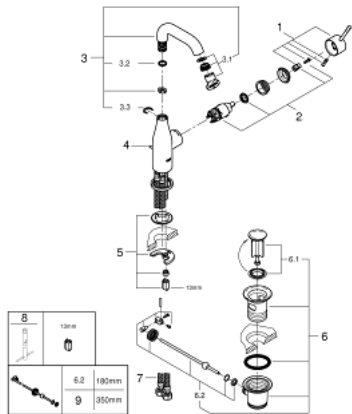

## 23 462 DC1 ESSENCE HÅNDVASKARMATUR

### PRODUKTBESKRIVELSE

- Farve: Supersteel
- Ethulsmontage
- metalgreb
- GROHE SilkMove 28mm keramisk patron
- med temperaturbegrænser
- GROHE Long-Life Shine-belægning
- GROHE Water Saving mousseur 5,7 l/min
- GROHE Aquaguide justerbar mousseur
- GROHE FastFixation Plus installationssystem
- svingbart udløb med mousseur og udsvingsbegrænser
- løftestang med bundventil 1 1/4"
- Fleksible tilslutningslanger 3/8"
- min. tryk 1,0 bar

### RESERVEDELE , august 2016 – now

- 1: Greb (Bestillingsnummer 46919DC0)
  - 2: Patron (Bestillingsnummer 46580000)
  - 3: Rørudløb (Bestillingsnummer 13373DC0)
  - 3.1: Perlator (Bestillingsnummer 48270000)
  - 3.2: O-ring Ø 13,5 x Ø 2,75 til svingtud (Bestillingsnummer 0128500M)
  - 3.3: Låsering (Bestillingsnummer 4826600M)
  - 4: Styrestang (Bestillingsnummer 46739EN0)
  - 5: Monteringsset til Zedra / Minta (Bestillingsnummer 46645000)
  - 6: Afløbsgarniture 1 1/4" (Bestillingsnummer 28910DC0)
  - 6.1: Prop (Bestillingsnummer 07182DC0)
  - 6.2: Kuglestang (Bestillingsnummer 07052000)
  - 7: Trykslange (Bestillingsnummer 46255000)
  - 8: Montagenøgle til håndvask-, bidet - og batterier (Bestillingsnummer 19017000)\*
  - 9: Kuglestang (Bestillingsnummer 07341000)\*
- \* Valgfrit tilbehør