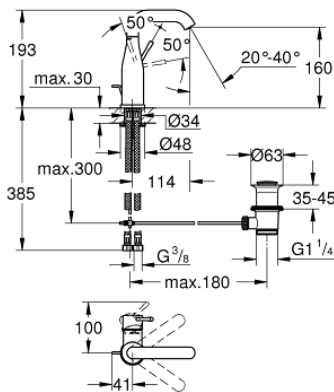

## 23 462 DC1 ESSENCE HÅNDVASKARMATUR

### PRODUKTBESKRIVELSE

- Farve: Supersteel
- Ethulsmontage
- metalgreb
- GROHE SilkMove 28mm keramisk patron
- med temperaturbegrænser
- GROHE Long-Life Shine-belægning
- GROHE Water Saving mousseur 5,7 l/min
- GROHE Aquaguide justerbar mousseur
- GROHE FastFixation Plus installationssystem
- svingbart udløb med mousseur og udsvingsbegrænser
- løftestang med bundventil 1 1/4"
- Fleksible tilslutningslanger 3/8"
- min. tryk 1,0 bar

### RESERVEDELE , august 2016 – now

- 1: Greb (Bestillingsnummer 46919DC0)
  - 2: Patron (Bestillingsnummer 46580000)
  - 3: Rørudløb (Bestillingsnummer 13373DC0)
  - 3.1: Perlator (Bestillingsnummer 48270000)
  - 3.2: O-ring Ø 13,5 x Ø 2,75 til svingtud (Bestillingsnummer 0128500M)
  - 3.3: Låsering (Bestillingsnummer 4826600M)
  - 4: Styrestang (Bestillingsnummer 46739EN0)
  - 5: Monteringsset til Zedra / Minta (Bestillingsnummer 46645000)
  - 6: Afløbsgarniture 1 1/4" (Bestillingsnummer 28910DC0)
  - 6.1: Prop (Bestillingsnummer 07182DC0)
  - 6.2: Kuglestang (Bestillingsnummer 07052000)
  - 7: Trykslange (Bestillingsnummer 46255000)
  - 8: Montagenøgle til håndvask-, bidet - og batterier (Bestillingsnummer 19017000)\*
  - 9: Kuglestang (Bestillingsnummer 07341000)\*
- \* Valgfrit tilbehør