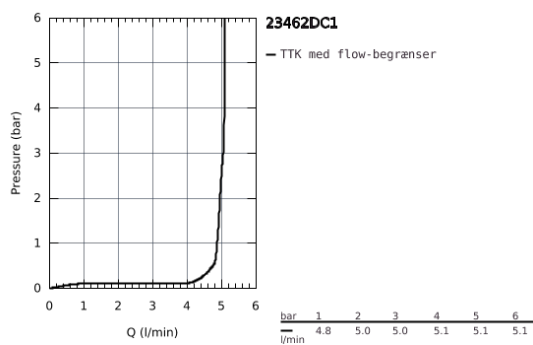

## 23 462 DC1 ESSENCE HÅNDVASKARMATUR

### PRODUKTBESKRIVELSE

- Farve: Supersteel
- Ethulsmontage
- metalgreb
- GROHE SilkMove 28mm keramisk patron
- med temperaturbegrænser
- GROHE Long-Life Shine-belægning
- GROHE Water Saving mousseur 5,7 l/min
- GROHE Aquaguide justerbar mousseur
- GROHE FastFixation Plus installationssystem
- svingbart udløb med mousseur og udsvingsbegrænser
- løftestang med bundventil 1 1/4"
- Fleksible tilslutningslanger 3/8"
- min. tryk 1,0 bar