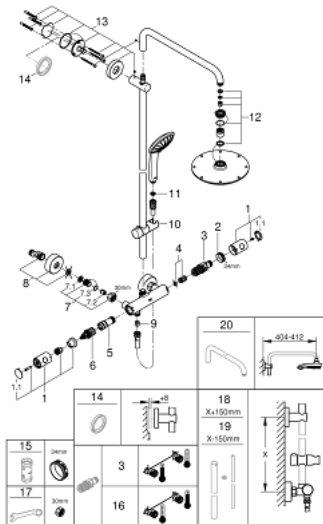

27 964 000 EUPHORIA 210 BRUSESISTEM MED TERMOSTAT TIL VÆGMONTERING

RESERVEDELE , juli 2017 – now

- 1: Greb 1/2" (Bestillingsnummer 47984000)
 - 1.1: Dækplade (Bestillingsnummer 6458500M)
 - 2: Befæstigelsesring (Bestillingsnummer 47743000)
 - 3: Termostat compact patron 1/2" (Bestillingsnummer 47439000)
 - 4: lydæmper (Bestillingsnummer 47398000)
 - 5: Foringsrør til ny GroheTherm (Bestillingsnummer 47751000)
 - 6: Aquadimmer (Bestillingsnummer 12433000)
 - 7: Kontraventil til termostatbatterier (Bestillingsnummer 47189000)
 - 7.1: Snavssamler (Bestillingsnummer 0726400M)
 - 7.2: Kontraventil til termostatbatterier (Bestillingsnummer 08565000)
 - 7.3: O-ring Ø17 x Ø2 (Bestillingsnummer 0305500M)
 - 8: S-tilslutning (Bestillingsnummer 12662000)
 - 9: Kontraventil til termostatbatterier (Bestillingsnummer 08565000)
 - 10: Glideelement (Bestillingsnummer 12140000)
 - 11: Si til håndbruser (Bestillingsnummer 0700200M)
 - 12: reservedelssæt (Bestillingsnummer 45933000)
 - 13: Bruserstangholder (Bestillingsnummer 48279000)
 - 14: Afstandsstykke, 8 mm (Bestillingsnummer 27180000)*
 - 15: Topnøgle (Bestillingsnummer 19332000)*
 - 16: GROHE TurboStat patron 1/2" (Bestillingsnummer 47175000)*
 - 17: Specialnøgle (Bestillingsnummer 19377000)*
 - 18: Brusestang til eftermontering på brusesystem (Bestillingsnummer 48053000)*
 - 19: Brusestang til eftermontering på brusesystem (Bestillingsnummer 48054000)*
 - 20: Brusearm til brusesystemer (Bestillingsnummer 14047000)*
- * Valgfrit tilbehør