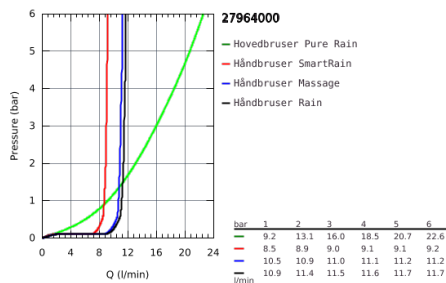

27 964 000 EUPHORIA 210 BRUSESISTEM MED TERMOSTAT TIL VÆGMONTERING

PRODUKTBESKRIVELSE

- Farve: Krom
- bestående af:
 - vandret svingbar 450 mm brusearm
 - termostat med Aquadimmer-funktion
 - muliggør skift mellem:
 - hovedbruser i metal Rainshower Cosmopolitan 210 (28 368 000)
 - stråletype: Rain
 - med kugleled
 - vridningsvinkel $\pm 15^\circ$
 - Euphoria 110 Massage håndbruser (27 221 000)
 - glideelementets højde er justerbart
 - Silverflex bruseslange 1.750 mm (28 388 000)
 - GROHE TurboStat kompakt termostatelement
 - med GROHE SafeStop ved 38°C
 - GROHE SafeStop Plus valgfri temperaturbegrænser på 43°C inkluderet
 - GROHE DreamSpray perfekt spraymønster
 - GROHE Long-Life Shine-krombelægning
 - SpeedClean antikalksystem
 - Indvendig vandføring for længere levetid
 - TwistStop for at undgå snoede bruseslanger
 - GROHE MetalGrip ergonomisk formet metal håndtag
 - kan anvendes til gennemstrømsvarmer fra 18 kW/h
 - min. gennemløb 7 l/min.
 - valgfri opgradering: GROHE EasyReach bakke (26 362)