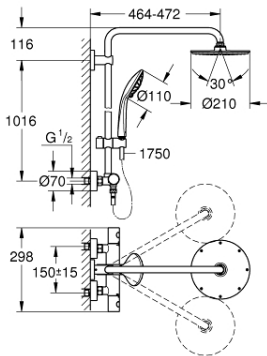

27 964 000 EUPHORIA 210 BRUSESISTEM MED TERMOSTAT TIL VÆGMONTERING

PRODUKTBESKRIVELSE

- Farve: Krom
- bestående af:
 - vandret svingbar 450 mm brusearm
 - termostat med Aquadimmer-funktion
 - muliggør skift mellem:
 - hovedbruser i metal Rainshower Cosmopolitan 210 (28 368 000)
 - stråletype: Rain
 - med kugleled
 - vridningsvinkel $\pm 15^\circ$
 - Euphoria 110 Massage håndbruser (27 221 000)
 - glideelementets højde er justerbart
 - Silverflex bruseslange 1.750 mm (28 388 000)
 - GROHE TurboStat kompakt termostatelement
 - med GROHE SafeStop ved 38°C
 - GROHE SafeStop Plus valgfri temperaturbegrænser på 43°C inkluderet
 - GROHE DreamSpray perfekt spraymønster
 - GROHE Long-Life Shine-krombelægning
 - SpeedClean antikalksystem
 - Indvendig vandføring for længere levetid
 - TwistStop for at undgå snoede bruseslanger
 - GROHE MetalGrip ergonomisk formet metal håndtag
 - kan anvendes til gennemstrømsvarmer fra 18 kW/h
 - min. gennemløb 7 l/min.
 - valgfri opgradering: GROHE EasyReach bakke (26 362)