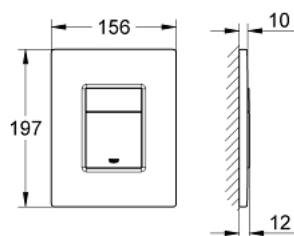

38 732 GL0 SKATE COSMOPOLITAN BETJENINGSPLADE

PRODUKTBESKRIVELSE

- Farve: Poleret Cool Sunrise
- til 2-skyls- og start/stop betjening
- til pneumatisk afløbsventil AV1
- til lodret eller vandret montage
- 156 x 197mm
- af ABS plast
- GROHE Long-Life Shine-belægning
- GROHE Water Saving - reducerer vandforbruget og giver en perfekt gennemstrømning
- kan bruges sammen med Rapid SL og Uniset med GD2 cisterner
- Kan bruges med Rapid SLX, skakt bestilles separat 66 791 000

38 732 GL0 SKATE COSMOPOLITAN BETJENINGSPLADE

RESERVEDELE , marts 2015 – now

1: dækplade + trykknop (Bestillingsnummer 42371GL0)

2: Skrue (Bestillingsnummer 6636200M)

3: Holderamme (Bestillingsnummer 43207000)