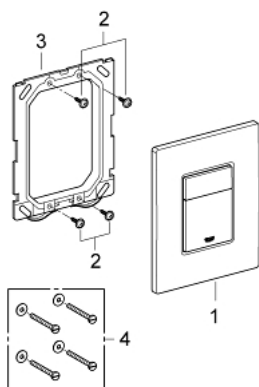

38 732 GL0 SKATE COSMOPOLITAN BETJENINGSPLADE

PRODUKTBESKRIVELSE

- Farve: Poleret Cool Sunrise
- til 2-skyls- og start/stop betjening
- til pneumatisk afløbsventil AV1
- til lodret eller vandret montage
- 156 x 197mm
- af ABS plast
- GROHE Long-Life Shine-belægning
- GROHE Water Saving - reducerer vandforbruget og giver en perfekt gennemstrømning
- kan bruges sammen med Rapid SL og Uniset med GD2 cisterner
- Kan bruges med Rapid SLX, skakt bestilles separat 66 791 000

38 732 GL0 SKATE COSMOPOLITAN BETJENINGSPLADE

RESERVEDELE , marts 2015 – now

1: dækplade + trykknop (Bestillingsnummer 42371GL0)

2: Skrue (Bestillingsnummer 6636200M)

3: Holderamme (Bestillingsnummer 43207000)