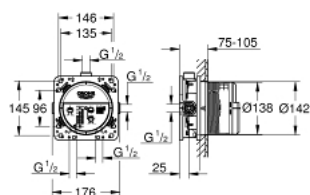

35 600 000 **RAPIDO SMARTBOX UNIVERSAL INDBYGNINGSBOKS, 1/2"**

PRODUKTBESKRIVELSE

- 3 stk. udgange 1/2" til hoved/håndbruser og/eller kar
- 2 stk. 1/2" vandtilgange i unden af indbyggingsboksen
- Justeringsmulighed vandret 0-6 grader
- Ud- og indgange er i messing
- Vådruksmembran medfølger
- stabil indbyggingsboks med beskyttende omslag
- For indbygning, vægmontering
- Tilbehør medfølger ikke:
- Lækagesikring GROHE nr. 47 790 000

35 600 000 **RAPIDO SMARTBOX UNIVERSAL INDBYGNINGSBOKS, 1/2"**

RESERVEDELE , september 2016 – now

1: Pakningsæt (Bestillingsnummer 48263000)*

* Valgfrit tilbehør