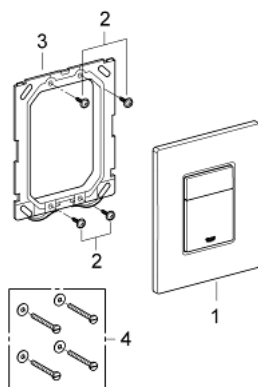

38 732 A00 SKATE COSMOPOLITAN BETJENINGSPLADE

PRODUKTBESKRIVELSE

- Farve: Poleret Hard Graphite
- til 2-skyls- og start/stop betjening
- til pneumatisk afløbsventil AV1
- til lodret eller vandret montage
- 156 x 197mm
- af ABS plast
- GROHE Long-Life Shine-belægning
- GROHE Water Saving - reducerer vandforbruget og giver en perfekt gennemstrømning
- kan bruges sammen med Rapid SL og Uniset med GD2 cisterner
- Kan bruges med Rapid SLX, skakt bestilles separat 66 791 000

38 732 A00 SKATE COSMOPOLITAN BETJENINGSPLADE

RESERVEDELE , marts 2015 – now

1: dækplade + trykknop (Bestillingsnummer 42371A00)

2: Skrue (Bestillingsnummer 6636200M)

3: Holderamme (Bestillingsnummer 43207000)