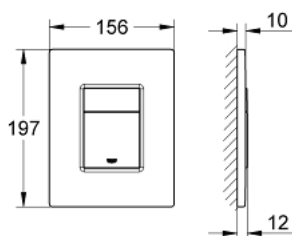

38 732 A00 SKATE COSMOPOLITAN BETJENINGSPLADE

PRODUKTBESKRIVELSE

- Farve: Poleret Hard Graphite
- til 2-skyls- og start/stop betjening
- til pneumatisk afløbsventil AV1
- til lodret eller vandret montage
- 156 x 197mm
- af ABS plast
- GROHE Long-Life Shine-belægning
- GROHE Water Saving - reducerer vandforbruget og giver en perfekt gennemstrømning
- kan bruges sammen med Rapid SL og Uniset med GD2 cisterner
- Kan bruges med Rapid SLX, skakt bestilles separat 66 791 000

38 732 A00 SKATE COSMOPOLITAN BETJENINGSPLADE

RESERVEDELE , marts 2015 – now

1: dækplade + trykknop (Bestillingsnummer 42371A00)

2: Skrue (Bestillingsnummer 6636200M)

3: Holderamme (Bestillingsnummer 43207000)