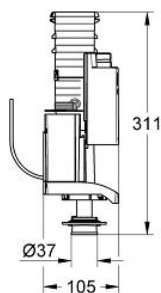

42 320 000 2 SKYLS SKYLLEVENTIL AV1

PRODUKTBESKRIVELSE

- AV1 komplet med toprør
- 6-9 l justérbar
- uden bundkurv
- uden betjening

42 320 000 2 SKYLS SKYLLEVENTIL AV1

RESERVEDELE , august 2006 – now

1: Forlænger til overløbsrør (Bestillingsnummer 42313000)

2: Pneumatisk slange (Bestillingsnummer 42319000)

3: Pakning til pneumatisk afløbsventil (Bestillingsnummer 42310000)