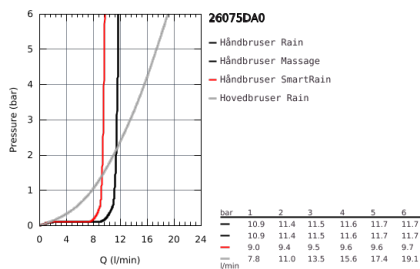

26 075 DA0 EUPHORIA 310 BRUSESISTEM MED TERMOSTAT TIL VÆGMONTERING

PRODUKTBESKRIVELSE

- Farve: Poleret Warm Sunset
- bestående af:
 - vandret svingbar 450 mm brusearm
 - termostat med Aquadimmer-funktion
 - muliggør skift mellem:
 - Hovedbruser metal Rainshower Cosmopolitan 310 (27 477 000)
 - stråletype: Rain
 - med kugleled
 - vridningsvinkel $\pm 15^\circ$
 - Euphoria 110 Massage håndbruser (27 221 000)
 - glideelementets højde er justerbart
 - Silverflex bruseslange 1.750 mm (28 388 000)
 - GROHE TurboStat kompakt termostatelement
 - med GROHE SafeStop ved 38°C
 - GROHE SafeStop Plus valgfri temperaturbegrænser på 43°C inkluderet
 - GROHE DreamSpray perfekt spraymønster
 - GROHE Long-Life Shine-belægning
 - Indvendig vandføring for længere levetid
 - SpeedClean antikalksystem
 - TwistStop for at undgå snoede bruseslanger
 - GROHE MetalGrip ergonomisk formet metal håndtag
 - kan anvendes til gennemstrømsvarmer fra 18 kW/h
 - min. gennembløb 7 l/min.
 - valgfri opgradering: GROHE EasyReach bakke (26 362)