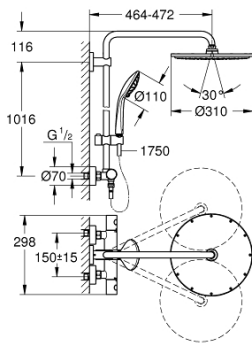

26 075 DA0 EUPHORIA 310 BRUSESISTEM MED TERMOSTAT TIL VÆGMONTERING

PRODUKTBESKRIVELSE

- Farve: Poleret Warm Sunset
- bestående af:
 - vandret svingbar 450 mm brusearm
 - termostat med Aquadimmer-funktion
 - muliggør skift mellem:
 - Hovedbruser metal Rainshower Cosmopolitan 310 (27 477 000)
 - stråletype: Rain
 - med kugleled
 - vridningsvinkel $\pm 15^\circ$
 - Euphoria 110 Massage håndbruser (27 221 000)
 - glideelementets højde er justerbart
 - Silverflex bruseslange 1.750 mm (28 388 000)
 - GROHE TurboStat kompakt termostatelement
 - med GROHE SafeStop ved 38°C
 - GROHE SafeStop Plus valgfri temperaturbegrænser på 43°C inkluderet
 - GROHE DreamSpray perfekt spraymønster
 - GROHE Long-Life Shine-belægning
 - Indvendig vandføring for længere levetid
 - SpeedClean antikalksystem
 - TwistStop for at undgå snoede bruseslanger
 - GROHE MetalGrip ergonomisk formet metal håndtag
 - kan anvendes til gennemstrømsvarmer fra 18 kW/h
 - min. gennembløb 7 l/min.
 - valgfri opgradering: GROHE EasyReach bakke (26 362)

26 075 DA0 EUPHORIA 310 BRUSESISTEM MED TERMOSTAT TIL VÆGMONTERING