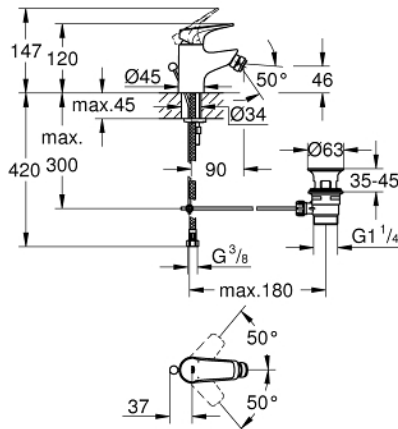

23 754 000 BAUFLOW ETGREBSBATTERI TIL BIDET, DN 15

PRODUKTBESKRIVELSE

- Farve: Krom
- Ethulsmontage
- metalgreb
- GROHE Long-Life 28 mm keramisk patron
- GROHE Long-Life Shine-krombelægning
- GROHE Water Saving mousseur 5,7 l/min
- system til hurtig montage
- med kugleled
- løftestang med bundventil 1 1/4"
- Fleksible tilslutningslanger 3/8"

23 754 000 BAUFLOW ETGREBSBATTERI TIL BIDET, DN 15

RESERVEDELE , maj 2016 – now

- 1: Greb (Bestillingsnummer 46701000)
- 2: Befæstigelsesring (Bestillingsnummer 46715000)
- 3: Patron (Bestillingsnummer 46580000)
- 4: Styrestang (Bestillingsnummer 06329000)
- 5: Perlator (Bestillingsnummer 48159000)
- 6: Monteringsæt til Zedra / Minta (Bestillingsnummer 46249000)
- 7: Afløbsgarniture 1 1/4" (Bestillingsnummer 28910000)
- 7.1: Prop (Bestillingsnummer 07182000)
- 7.2: Kuglestang (Bestillingsnummer 07052000)
- 8: Kuglestang (Bestillingsnummer 07341000)*
- 9: Montagenøgle til håndvask-, bidet - og batterier (Bestillingsnummer 19017000)*