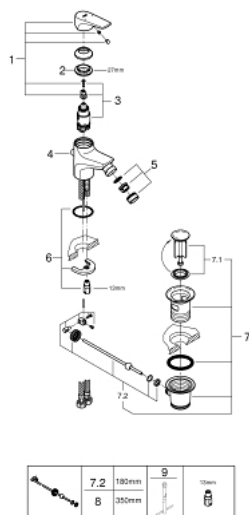

23 754 000 BAUFLOW ETGREBSBATTERI TIL BIDET, DN 15

PRODUKTBESKRIVELSE

- Farve: Krom
- Ethulsmontage
- metalgreb
- GROHE Long-Life 28 mm keramisk patron
- GROHE Long-Life Shine-krombelægning
- GROHE Water Saving mousseur 5,7 l/min
- system til hurtig montage
- med kugleled
- løftestang med bundventil 1 1/4"
- Fleksible tilslutningslanger 3/8"

23 754 000 BAUFLOW ETGREBSBATTERI TIL BIDET, DN 15

RESERVEDELE , maj 2016 – now

- 1: Greb (Bestillingsnummer 46701000)
- 2: Befæstigelsesring (Bestillingsnummer 46715000)
- 3: Patron (Bestillingsnummer 46580000)
- 4: Styrestang (Bestillingsnummer 06329000)
- 5: Perlator (Bestillingsnummer 48159000)
- 6: Monteringsæt til Zedra / Minta (Bestillingsnummer 46249000)
- 7: Afløbsgarniture 1 1/4" (Bestillingsnummer 28910000)
- 7.1: Prop (Bestillingsnummer 07182000)
- 7.2: Kuglestang (Bestillingsnummer 07052000)
- 8: Kuglestang (Bestillingsnummer 07341000)*
- 9: Montagenøgle til håndvask-, bidet - og batterier (Bestillingsnummer 19017000)*