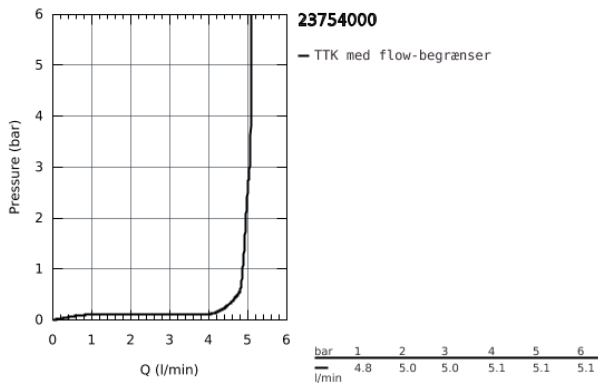

23 754 000 BAUFLOW ETGREBSBATTERI TIL BIDET, DN 15

PRODUKTBESKRIVELSE

- Farve: Krom
- Ethulsmontage
- metalgreb
- GROHE Long-Life 28 mm keramisk patron
- GROHE Long-Life Shine-krombelægning
- GROHE Water Saving mousseur 5,7 l/min
- system til hurtig montage
- med kugleled
- løftestang med bundventil 1 1/4"
- Fleksible tilslutningslanger 3/8"