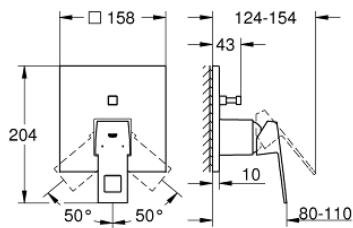

### PRODUKTBESKRIVELSE

- Farve: Krom
- Forplade, skal installeres med:
  - GROHE Rapido SmartBox 35 600/35 604
  - GROHE SilkMove 46mm keramisk patron
- vægrosette med GROHE FastFixation (overdækket rossette- og akseltætning dækket fixing)
- metal vægplade, 6° justerbar
- metalgreb
- automatisk 2-vejsomskifter
- vandflow:udgang B = 27 l/min, udgang C = 27 l/min
- indbygningsdele købes separat

## 24 062 000 EUROCUBE ETGREBS FORPLADE TIL SMARTBOX BADEKAR

**RESERVEDELE** , juli 2017 – now

- 1: Greb (Bestillingsnummer 46782000)
  - 2: Roset (Bestillingsnummer 48431000)
  - 3: Monteringsplade (Bestillingsnummer 48438000)
  - 4: Kappe (Bestillingsnummer 46784000)
  - 5: Omstilling (Bestillingsnummer 48442000)
  - 6: Patron (Bestillingsnummer 46048000)
  - 7: Kontraventil til termostatbatterier (Bestillingsnummer 49085000)
  - 8: Pakning til pneumatisk afløbsventil (Bestillingsnummer 48360000)
  - 9: Temperaturbegrænser (Bestillingsnummer 46375000)\*
  - 10: Beskyttelse mod tilbageløb (DIN-EN1717) (Bestillingsnummer 14055000)\*
  - 11: Universalt forlængersæt til etgrebsarmaturer, 25 mm (Bestillingsnummer 14056000)\*
  - 12: Omstilling (Bestillingsnummer 48444000)\*
  - 13: Universalt forlængersæt til etgrebsarmaturer, 50 mm (Bestillingsnummer 14057000)\*
  - 14: Omstilling (Bestillingsnummer 48445000)\*
- \* Valgfrit tilbehør