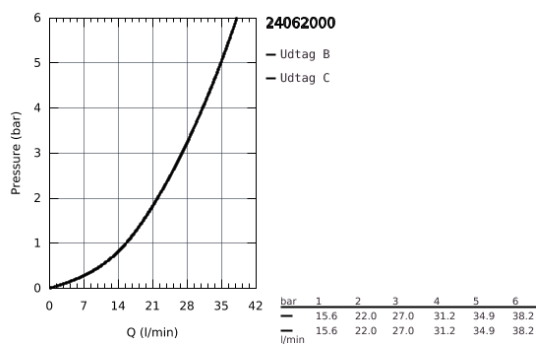

## 24 062 000 EUROCUBE ETGREBS FORPLADE TIL SMARTBOX BADEKAR

### PRODUKTBESKRIVELSE

- Farve: Krom
- Forplade, skal installeres med:
  - GROHE Rapido SmartBox 35 600/35 604
  - GROHE SilkMove 46mm keramisk patron
- vægrosette med GROHE FastFixation (overdækket rossette- og akseltætning dækket fixing)
- metal vægplade, 6° justerbar
- metalgreb
- automatisk 2-vejsomskifter
- vandflow:udgang B = 27 l/min, udgang C = 27 l/min
- indbygningsdele købes separat