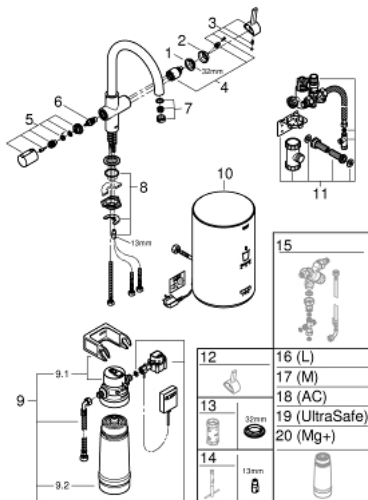

30 320 000 GROHE RED BASIC DUO ARMATUR OG KEDEL I STØRRELSE M

RESERVEDELE , maj 2016 – now

- 1: Skrue kobling (Bestillingsnummer 46460000)
 - 2: Kappe (Bestillingsnummer 46116000)
 - 3: Greb (Bestillingsnummer 46653000)
 - 4: Patron (Bestillingsnummer 46374000)
 - 5: Greb (Bestillingsnummer 46677000)
 - 6: Spindel (Bestillingsnummer 46678000)
 - 7: Perlator (Bestillingsnummer 13263000)
 - 8: Monteringsæt til Zedra / Minta (Bestillingsnummer 46249000)
 - 9: Filterstørrelse S startsæt (Bestillingsnummer 40438001)
 - 9.1: Filterhoved (Bestillingsnummer 64508001)
 - 9.2: Filterstørrelse S (Bestillingsnummer 40404001)
 - 10: Boiler Size M (Bestillingsnummer 40830001)
 - 11: GROHE Red sikkerhed enhed (Bestillingsnummer 48371000)
 - 12: Kortere håndtag til det almindelige varme og kolde vand (Bestillingsnummer 40621000)*
 - 13: Topnøgle (Bestillingsnummer 19332000)*
 - 14: Montagenøgle til håndvask-, bidet - og batterier (Bestillingsnummer 19017000)*
 - 15: Blandingsventil (Bestillingsnummer 40841001)*
 - 16: Filter størrelse L (Bestillingsnummer 40412001)*
 - 17: Filter størrelse M (Bestillingsnummer 40430001)*
 - 18: Aktivt kulfilter (Bestillingsnummer 40547001)*
 - 20: Magnesium+ filter (Bestillingsnummer 40691001)*
- * Valgfrit tilbehør