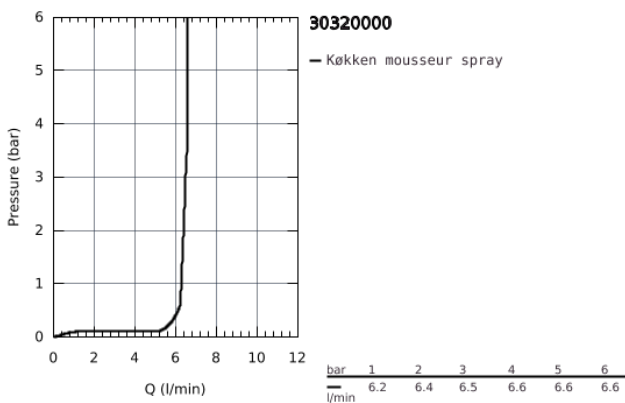

30 320 000 GROHE RED BASIC DUO ARMATUR OG KEDEL I STØRRELSE M

PRODUKTBESKRIVELSE

- Farve: Krom
- bestående af:
 - GROHE Red Duo etgrebs køkkenbatteriinkl. GROHE Red filter (40438000)
- Ethulsmontage
- C-tud
- GROHE ChildLock greb til kogende vand
- mekanisk sikkerhed mod ved et uheld at tænde for det kogende vand
- GROHE Long-Life Shine-krombelægning
- GROHE SilkMove 35mm keramisk patron
- isoleret tud
- svingområde 180°
- separate vandveje
- Fleksible tilslutningsslanger 3/8"
- tilslutning af GROHE Red kedel
- GROHE Red kedel, str. M
- beholder til kogende vand
- 3 liter kogende vand, 100°C
- maks. kapacitet på 4 liter
- tilgangstryk: 1-7 bar
- fleksible tilslutningsslanger og tilslutningsgevind til kogende vand
- CE-godkendt
- strømforsyning 230 V 50 Hz
- strømforbrug 2100 W
- strømforbrug ved stand-by, 15 W
- energieffektivitetsklasse A
- GROHE Red filtersæt
- til beskyttelse af kedlen mod tilkalkning
- Kapacitet 600 L ved 20° dKH
- 5-trinsfilter
- gennemstrømningsmåler