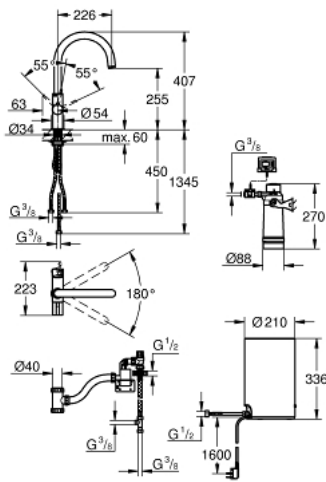

30 320 000 GROHE RED BASIC DUO ARMATUR OG KEDEL I STØRRELSE M

PRODUKTBESKRIVELSE

- Farve: Krom
- bestående af:
  - GROHE Red Duo etgrebs køkkenbatteriinkl. GROHE Red filter (40438000)
- Ethulsmontage
- C-tud
- GROHE ChildLock greb til kogende vand
- mekanisk sikkerhed mod ved et uheld at tænde for det kogende vand
- GROHE Long-Life Shine-krombelægning
- GROHE SilkMove 35mm keramisk patron
- isoleret tud
- svingområde 180°
- separate vandveje
- Fleksible tilslutningsslanger 3/8"
- tilslutning af GROHE Red kedel
- GROHE Red kedel, str. M
- beholder til kogende vand
- 3 liter kogende vand, 100°C
- maks. kapacitet på 4 liter
- tilgangstryk: 1-7 bar
- fleksible tilslutningsslanger og tilslutningsgevind til kogende vand
- CE-godkendt
- strømforsyning 230 V 50 Hz
- strømforbrug 2100 W
- strømforbrug ved stand-by, 15 W
- energieffektivitetsklasse A
- GROHE Red filtersæt
- til beskyttelse af kedlen mod tilkalkning
- Kapacitet 600 L ved 20° dKH
- 5-trinsfilter
- gennemstrømningsmåler