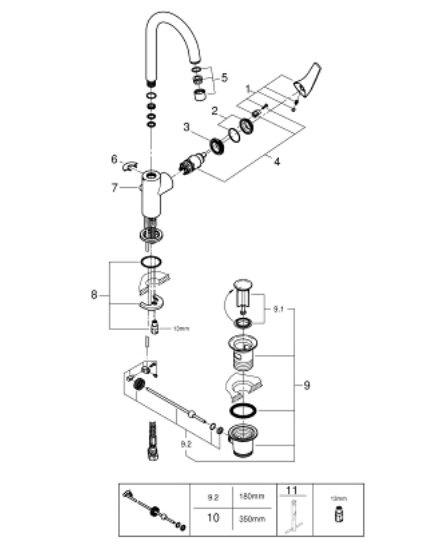

23 753 000 BAUFLOW HÅNDVASKARMATUR

RESERVEDELE , oktober 2018 – now

- 1: Greb (Bestillingsnummer 46771000)
- 2: Kappe (Bestillingsnummer 46581000)
- 3: Befæstigelsesring (Bestillingsnummer 46715000)
- 4: Patron (Bestillingsnummer 46580000)
- 5: Perlator (Bestillingsnummer 13935000)
- 6: Låsering (Bestillingsnummer 4825700M)
- 7: Styrestang (Bestillingsnummer 06329000)
- 8: Monteringsæt til Zedra / Minta (Bestillingsnummer 46249000)
- 9: Afløbsgarniture 1 1/4" (Bestillingsnummer 28910000)
- 9.1: Prop (Bestillingsnummer 07182000)
- 9.2: Kuglestang (Bestillingsnummer 07052000)
- 10: Kuglestang (Bestillingsnummer 07341000)*
- 11: Montagenøgle til håndvask-, bidet - og batterier (Bestillingsnummer 19017000)*