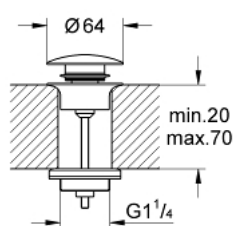

65 807 000 AFLØBSGARNITURE MED TRYK-ÅBEN

PRODUKTBESKRIVELSE

- Farve: Krom
- med tryk-åben
- til håndvaske med overløb
- aftagelig afdækningskappe
- mulighed for luk
- GROHE Long-Life Shine-krombelægning

65 807 000 AFLØBSGARNITURE MED TRYK-ÅBEN

RESERVEDELE , november 2007 – now

1: prop (Bestillingsnummer 45986000)