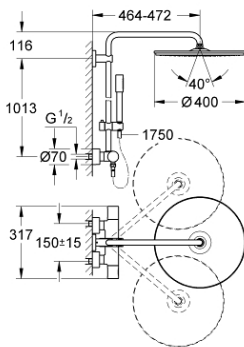

## 27 174 001 RAINSHOWER SYSTEM 400 BRUSESISTEM MED TERMOSTAT TIL VÆGMONTERING

### PRODUKTBESKRIVELSE

- Farve: Krom
- bestående af:
  - vandret svingbar 450 mm brusearm
  - termostat med Aquadimmer-funktion
  - muliggør skift mellem:
    - hovedbruser Rainshower Cosmopolitan 400(28 778 000)
    - materiale: metal
    - med kugleled
    - vridningsvinkel  $\pm 20^\circ$
    - Sena håndbruser (28 034 000)
    - glideelementets højde er justerbart(12 140 000)
    - bruseslange, 1750 mm (28 025 000)
    - GROHE TurboStat kompakt termostatelement
    - med GROHE SafeStop ved  $38^\circ\text{C}$
    - GROHE SafeStop Plus valgfri temperaturbegrænser på  $43^\circ\text{C}$  inkluderet
    - GROHE CoolTouch
    - GROHE DreamSpray perfekt spraymønster
    - GROHE Long-Life Shine-krombelægning
    - SpeedClean antikalksystem
    - Indvendig vandføring for længere levetid
    - kan anvendes til gennemstrømsvarmer fra 18 kW/h
    - min. gennembløb 7 l/min.