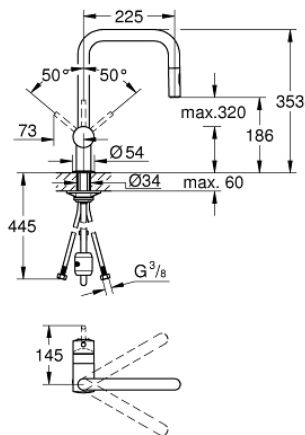

## 32 322 DC2 MINTA KØKKENARMATUR

### PRODUKTBESKRIVELSE

- Farve: Supersteel
- U-tud
- Ethulsmontage
- GROHE Long-Life Shine-belægning
- GROHE SilkMove 46mm keramisk patron
- GROHE EasyDock garanterer en let og smidig tilbagetrækning af udtræk til startpositionen
- udtræk med dual spray
- omskifter: laminarspray/SpeedClean bruserstråle
- justerbar volumenbegrænser
- med svingtud
- svingradius 360°
- integreret kontraventil
- Med kontraventil
- Fleksible tilslutningslanger 3/8"
- system til hurtig montage