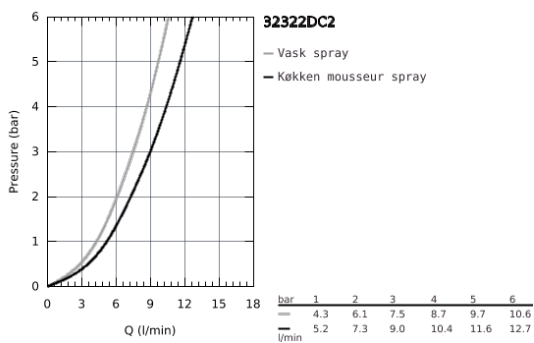

## 32 322 DC2 MINTA KØKKENARMATUR

### PRODUKTBESKRIVELSE

- Farve: Supersteel
- U-tud
- Ethulsmontage
- GROHE Long-Life Shine-belægning
- GROHE SilkMove 46mm keramisk patron
- GROHE EasyDock garanterer en let og smidig tilbagetrækning af udtræk til startpositionen
- udtræk med dual spray
- omskifter: laminarspray/SpeedClean bruserstråle
- justerbar volumenbegrænser
- med svingtud
- svingradius 360°
- integreret kontraventil
- Med kontraventil
- Fleksible tilslutningslanger 3/8"
- system til hurtig montage