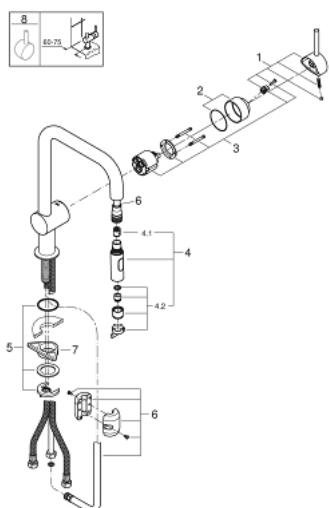

## 32 322 DC2 MINTA KØKKENARMATUR

### PRODUKTBESKRIVELSE

- Farve: Supersteel
- U-tud
- Ethulsmontage
- GROHE Long-Life Shine-belægning
- GROHE SilkMove 46mm keramisk patron
- GROHE EasyDock garanterer en let og smidig tilbagetrækning af udtræk til startpositionen
- udtræk med dual spray
- omskifter: laminarspray/SpeedClean bruserstråle
- justerbar volumenbegrænser
- med svingtud
- svingradius 360°
- integreret kontraventil
- Med kontraventil
- Fleksible tilslutningslanger 3/8"
- system til hurtig montage

### RESERVEDELE , juli 2017 – now

- 1: Greb (Bestillingsnummer 46015DC0)
  - 2: Kappe (Bestillingsnummer 46025DC0)
  - 3: Patron (Bestillingsnummer 46048000)
  - 4: Udtræksbruser (Bestillingsnummer 48416DC0)
  - 4.1: Kontraventil til termostatbatterier (Bestillingsnummer 08565000)
  - 4.2: Perlator (Bestillingsnummer 48347000)
  - 5: Monteringsæt til Zedra / Minta (Bestillingsnummer 46345000)
  - 6: Bruseslange (Bestillingsnummer 48293000)
  - 7: Stabiliseringsplade til under køkkenbord plade (Bestillingsnummer 05334000 )
  - 8: Greb (Bestillingsnummer 40684DC0)\*
- \* Valgfrit tilbehør