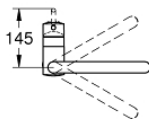

### PRODUKTBESKRIVELSE

- Farve: Supersteel
- U-tud
- Ethulsmontage
- GROHE Long-Life Shine-belægning
- GROHE SilkMove 46mm keramisk patron
- GROHE EasyDock garanterer en let og smidig tilbagetrækning af udtræk til startpositionen
- udtræk med dual spray
- omskifter: laminarspray/SpeedClean bruserstråle
- justerbar volumenbegrænser
- med svingtud
- svingradius 360°
- integreret kontraventil
- Med kontraventil
- Fleksible tilslutningslanger 3/8"
- system til hurtig montage