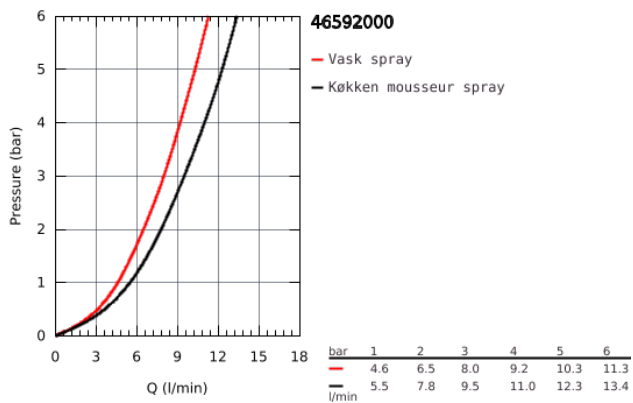

46 592 000 MINTA UDTRÆKSBRUSER

PRODUKTBESKRIVELSE

- Farve: Krom
- inklusiv slange

Pure Freude
an Wasser

46 592 000 **MINTA UDTRÆKSBRUSER**

En udvidet oversigt over denne reservedelsliste er ikke tilgængelig.