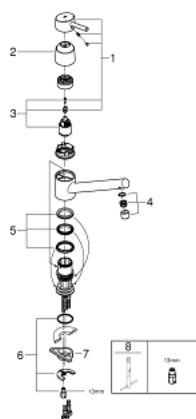

32 659 001 CONCETTO KØKKENARMATUR

PRODUKTBESKRIVELSE

- Farve: Krom
- lav tud
- Ethulsmontage
- GROHE Long-Life Shine-belægning
- GROHE SilkMove 35mm keramisk patron
- mousseur
- justerbar volumenbegrænser
- svingbar tud
- Svingfelt 140°
- Fleksible tilslutningslanger 3/8"
- system til hurtig montage

32 659 001 **CONCETTO KØKKENARMATUR**

RESERVEDELE , august 2018 – now

- 1: Greb (Bestillingsnummer 46723000)
- 2: Kappe (Bestillingsnummer 46601000)
- 3: Patron (Bestillingsnummer 46374000)
- 4: Perlator (Bestillingsnummer 06574000)
- 5: Pakningssæt (Bestillingsnummer 46429SA0)
- 6: Monteringsset til Zedra / Minta (Bestillingsnummer 46249000)
- 7: Stabiliseringsplade til under køkkenbord plade (Bestillingsnummer 05334000)
- 8: Montagenøgle til håndvask-, bidet - og batterier (Bestillingsnummer 19017000)*