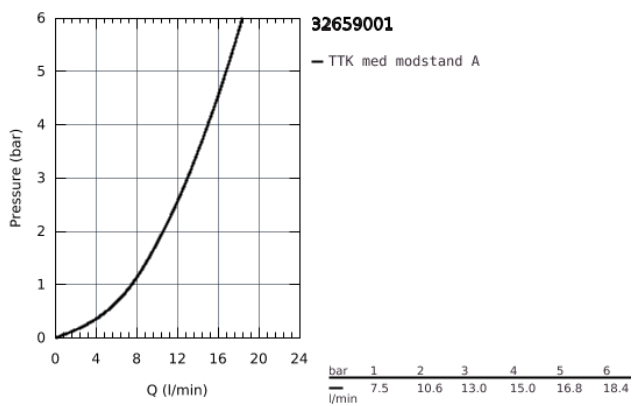

32 659 001 CONCETTO KØKKENARMATUR

PRODUKTBESKRIVELSE

- Farve: Krom
- lav tud
- Ethulsmontage
- GROHE Long-Life Shine-belægning
- GROHE SilkMove 35mm keramisk patron
- mousseur
- justerbar volumenbegrænser
- svingbar tud
- Svingfelt 140°
- Fleksible tilslutningslanger 3/8"
- system til hurtig montage