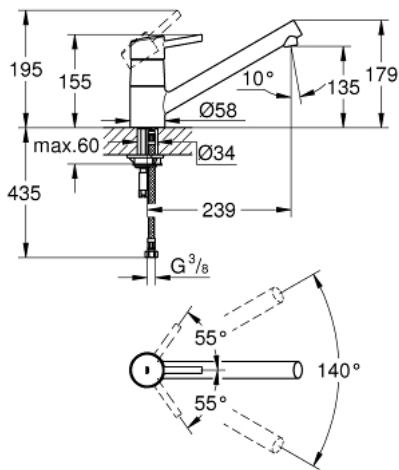

32 659 001 CONCETTO KØKKENARMATUR

PRODUKTBESKRIVELSE

- Farve: Krom
- lav tud
- Ethulsmontage
- GROHE Long-Life Shine-belægning
- GROHE SilkMove 35mm keramisk patron
- mousseur
- justerbar volumenbegrænser
- svingbar tud
- Svingfelt 140°
- Fleksible tilslutningslanger 3/8"
- system til hurtig montage

32 659 001 **CONCETTO KØKKENARMATUR**

RESERVEDELE , august 2018 – now

- 1: Greb (Bestillingsnummer 46723000)
- 2: Kappe (Bestillingsnummer 46601000)
- 3: Patron (Bestillingsnummer 46374000)
- 4: Perlator (Bestillingsnummer 06574000)
- 5: Pakningssæt (Bestillingsnummer 46429SA0)
- 6: Monteringsset til Zedra / Minta (Bestillingsnummer 46249000)
- 7: Stabiliseringsplade til under køkkenbord plade (Bestillingsnummer 05334000)
- 8: Montagenøgle til håndvask-, bidet - og batterier (Bestillingsnummer 19017000)*