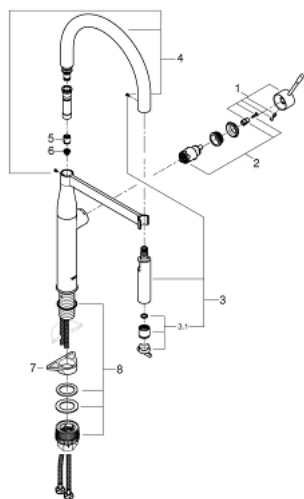

30 294 000 ESSENCE KØKKENARMATUR

PRODUKTBESKRIVELSE

- Farve: Krom
- Ethulsmontage
- GROHE Long-Life Shine-krombelægning
- GROHE SilkMove 28mm keramisk patron
- mousseur
- med integreret temperaturbegrænser
- professionel spray
- med fleksibel og hygiejnisk GROHFlexx køkken Santoprene-slange.
- omskifter: laminarspray/SpeedClean bruserstråle
- automatisk tilbageskift til laminarspray
- metal spray
- GROHE Magnetic Docking garanterer let og smidig tilbagetrækning af udtræk til startpositionen
- svingbart udløb
- svingradius 360°
- Med kontraventil
- Fleksible tilslutningslanger 3/8"
-

30 294 000 ESSENCE KØKKENARMATUR

RESERVEDELE , april 2015 – now

- 1: Greb (Bestillingsnummer 46927000)
- 2: Patron (Bestillingsnummer 46963000)
- 3: Udræksbruser (Bestillingsnummer 46965000)
- 3.1: Perlator (Bestillingsnummer 48347000)
- 4: Bruseslange (Bestillingsnummer 46964KK0)
- 5: Kontraventil til termostatbatterier (Bestillingsnummer 08565000)
- 6: Si til håndbruser (Bestillingsnummer 0676800M)
- 7: Stabiliseringsplade til under køkkenbord plade (Bestillingsnummer 05334000)
- 8: Monteringssæt (Bestillingsnummer 48477000)