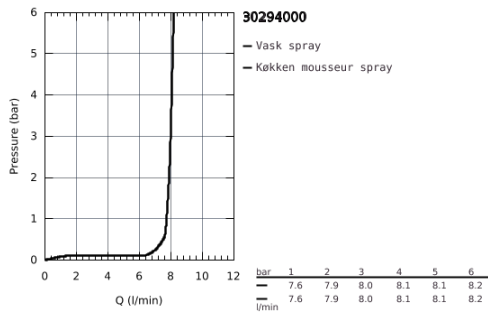

30 294 000 ESSENCE KØKKENARMATUR

PRODUKTBESKRIVELSE

- Farve: Krom
- Ethulsmontage
- GROHE Long-Life Shine-krombelægning
- GROHE SilkMove 28mm keramisk patron
- mousseur
- med integreret temperaturbegrænser
- professionel spray
- med fleksibel og hygiejnisk GROHFlexx køkken Santoprene-slange.
- omskifter: laminarspray/SpeedClean bruserstråle
- automatisk tilbageskift til laminarspray
- metal spray
- GROHE Magnetic Docking garanterer let og smidig tilbagetrækning af udtræk til startpositionen
- svingbart udløb
- svingradius 360°
- Med kontraventil
- Fleksible tilslutningslanger 3/8"
-