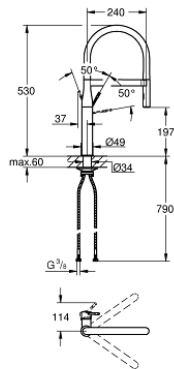

30 294 000 ESSENCE KØKKENARMATUR

PRODUKTBESKRIVELSE

- Farve: Krom
- Ethulsmontage
- GROHE Long-Life Shine-krombelægning
- GROHE SilkMove 28mm keramisk patron
- mousseur
- med integreret temperaturbegrænser
- professionel spray
- med fleksibel og hygiejnisk GROHFlexx køkken Santoprene-slange.
- omskifter: laminarspray/SpeedClean bruserstråle
- automatisk tilbageskift til laminarspray
- metal spray
- GROHE Magnetic Docking garanterer let og smidig tilbagetrækning af udtræk til startpositionen
- svingbart udløb
- svingradius 360°
- Med kontraventil
- Fleksible tilslutningslanger 3/8"
-

30 294 000 ESSENCE KØKKENARMATUR

RESERVEDELE , april 2015 – now

- 1: Greb (Bestillingsnummer 46927000)
- 2: Patron (Bestillingsnummer 46963000)
- 3: Udræksbruser (Bestillingsnummer 46965000)
- 3.1: Perlator (Bestillingsnummer 48347000)
- 4: Bruseslange (Bestillingsnummer 46964KK0)
- 5: Kontraventil til termostatbatterier (Bestillingsnummer 08565000)
- 6: Si til håndbruser (Bestillingsnummer 0676800M)
- 7: Stabiliseringsplade til under køkkenbord plade (Bestillingsnummer 05334000)
- 8: Monteringssæt (Bestillingsnummer 48477000)