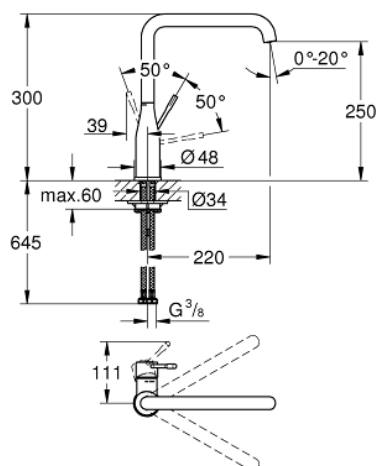

30 269 DL0 ESSENCE KØKKENARMATUR

PRODUKTBESKRIVELSE

- Farve: Børstet Warm Sunset
- højt udløb
- Ethulsmontage
- GROHE Long-Life Shine-belægning
- GROHE SilkMove 28mm keramisk patron
- mousseur
- med svingtud
- svingfelt 0° / 150° / 360°
- Fleksible tilslutningslanger 3/8"
-
- integreret temperaturbegrænser
- min. tryk 1,0 bar

Pure Freude
an Wasser

30 269 DL0 ESSENCE KØKKENARMATUR