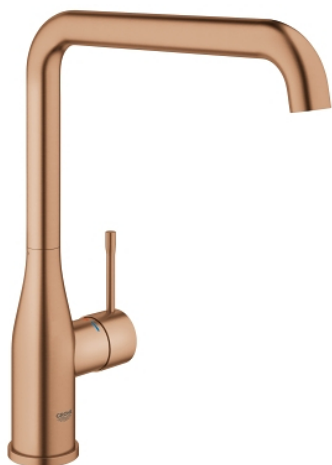

30 269 DL0 ESSENCE KØKKENARMATUR

PRODUKTBESKRIVELSE

- Farve: Børstet Warm Sunset
- højt udløb
- Ethulsmontage
- GROHE Long-Life Shine-belægning
- GROHE SilkMove 28mm keramisk patron
- mousseur
- med svingtud
- svingfelt 0° / 150° / 360°
- Fleksible tilslutningslanger 3/8"
-
- integreret temperaturbegrænser
- min. tryk 1,0 bar

Pure Freude
an Wasser

30 269 DL0 ESSENCE KØKKENARMATUR