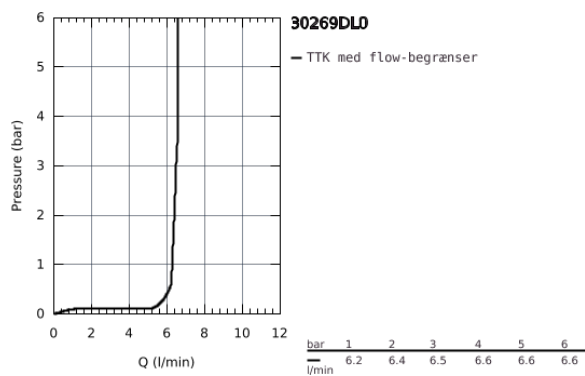

30 269 DL0 ESSENCE KØKKENARMATUR

PRODUKTBESKRIVELSE

- Farve: Børstet Warm Sunset
- højt udløb
- Ethulsmontage
- GROHE Long-Life Shine-belægning
- GROHE SilkMove 28mm keramisk patron
- mousseur
- med svingtud
- svingfelt 0° / 150° / 360°
- Fleksible tilslutningslanger 3/8"
-
- integreret temperaturbegrænser
- min. tryk 1,0 bar

Pure Freude
an Wasser

30 269 DL0 ESSENCE KØKKENARMATUR