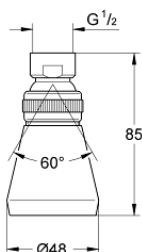

### PRODUKTBESKRIVELSE

- Farve: Krom
- med kugleled
- 1/2"-tilslutning
- GROHE Long-Life Shine-krombelægning
- gennemstrømningsmængde indstillelig
- uden bruserarm

28 094 000 **RELEXA PLUS 50 HOVEDBRUSER 1 SPRAY**