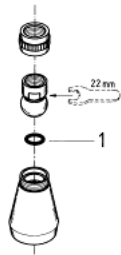

28 094 000 **RELEXA PLUS 50 HOVEDBRUSER 1 SPRAY**

RESERVEDELE , januar 1980 – now

1: O-ring (Bestillingsnummer 0119800M)

20.06.90 02.03.95
Neuhaus Kfzstat.
28.099

28.094