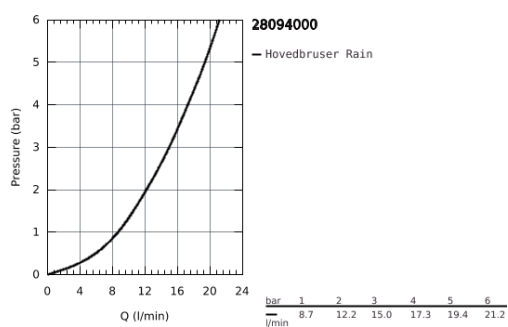

## 28 094 000 RELEXA PLUS 50 HOVEDBRUSER 1 SPRAY

### PRODUKTBESKRIVELSE

- Farve: Krom
- med kugleled
- 1/2"-tilslutning
- GROHE Long-Life Shine-krombelægning
- gennemstrømningsmængde indstillelig
- uden bruserarm

28 094 000 **RELEXA PLUS 50 HOVEDBRUSER 1 SPRAY**