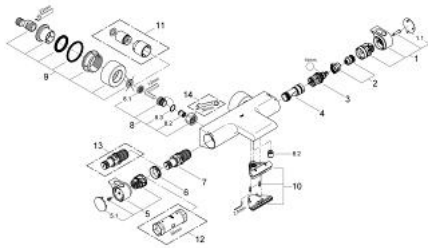

34 174 001 GROHTHERM 2000 TERMOSTATBATTERI TIL BRUS

RESERVEDELE , februar 2012 – now

- 1: Afspærringshåndtag (Bestillingsnummer 47923000)
- 1.1: Dækplade (Bestillingsnummer 4788300M)
- 2: Anslag (Bestillingsnummer 47925000)
- 3: Aquadimmer (Bestillingsnummer 12433000)
- 4: Foringsrør til ny GroheTherm (Bestillingsnummer 47751000)
- 5: Temperatur kontrol håndtag (Bestillingsnummer 47917000)
- 5.1: Dækplade (Bestillingsnummer 4788300M)
- 6: Befæstigelsesring (Bestillingsnummer 47743000)
- 7: Termostat compact patron 1/2" (Bestillingsnummer 47439000)
- 8: Kontraventil til termostatbatterier (Bestillingsnummer 47189000)
- 8.1: Snavssamler (Bestillingsnummer 0726400M)
- 8.2: Kontraventil til termostatbatterier (Bestillingsnummer 08565000)
- 8.3: O-ring Ø17 x Ø2 (Bestillingsnummer 0305500M)
- 9: S-tilslutning (Bestillingsnummer 12693000)
- 10: Foringsrør til ny GroheTherm (Bestillingsnummer 47924000)
- 11: Forlængersæt, 30 mm (Bestillingsnummer 46238000)*
- 12: Topnøgle (Bestillingsnummer 19332000)*
- 13: GROHE TurboStat patron 1/2" (Bestillingsnummer 47175000)*
- 14: Specialnøgle (Bestillingsnummer 19377000)*