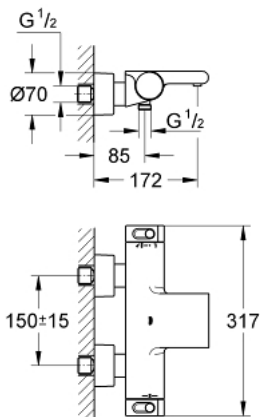

34 174 001 GROHTHERM 2000 TERMOSTATBATTERI TIL BRUS

PRODUKTBESKRIVELSE

- Farve: Krom
- vægmonteret
- 100% GROHE CoolTouch som forhindrer at termostaten og s-forskrningerne bliver for varme at røre ved
- GROHE Long-Life Shine-krombelægning
- GROHE Aqua Paddle ergonomisk udformede greb
- med GROHE SafeStop ved 38° C
- GROHE SafeStop Plus valgfri temperaturbegrænsner på 43°C inkluderet
- GROHE TurboStat kompakt termostatelement
- integreret blandingsspærre
- GROHE AquaDimmer Eco med multipel funktion:
  - - integreret (øko knap med øko-stop for bruser)
  - - mængderegulering
  - - omstilling: kar/brus
- bruserafgang ned 1/2"
- GROHE XL Waterfall
- stråleregulator
- indbyggede kontraventiler
- snavssamler
- Med kontraventil
- skjulte s-forskrninger, CoolTouch rosetter med vægforsøjning
- valgfri opgradering: GROHE EasyReach hylde (18 608 001)
- GROHE Water Saving - reducerer vandforbruget og giver en perfekt gennemstrømning