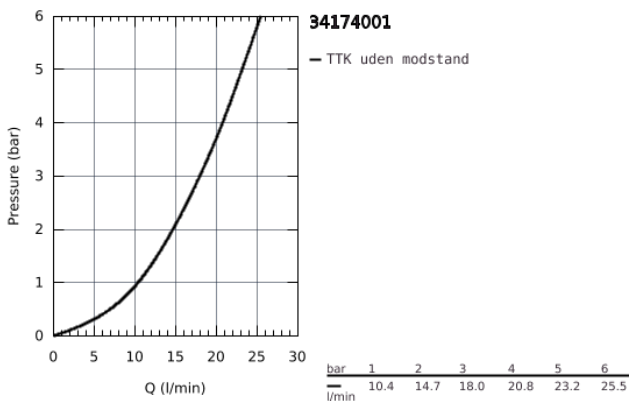

34 174 001 GROHTHERM 2000 TERMOSTATBATTERI TIL BRUS

PRODUKTBESKRIVELSE

- Farve: Krom
- vægmonteret
- 100% GROHE CoolTouch som forhindrer at termostaten og s-forskrningerne bliver for varme at røre ved
- GROHE Long-Life Shine-krombelægning
- GROHE Aqua Paddle ergonomisk udformede greb
- med GROHE SafeStop ved 38° C
- GROHE SafeStop Plus valgfri temperaturbegrænsner på 43°C inkluderet
- GROHE TurboStat kompakt termostatelement
- integreret blandingsspærre
- GROHE AquaDimmer Eco med multipel funktion:
 - - integreret (øko knap med øko-stop for bruser)
 - - mængderegulering
 - - omstilling: kar/brus
- bruserafgang ned 1/2"
- GROHE XL Waterfall
- stråleregulator
- indbyggede kontraventiler
- snavssamler
- Med kontraventil
- skjulte s-forskrninger, CoolTouch rosetter med vægforsøjning
- valgfri opgradering: GROHE EasyReach hylde (18 608 001)
- GROHE Water Saving - reducerer vandforbruget og giver en perfekt gennemstrømning