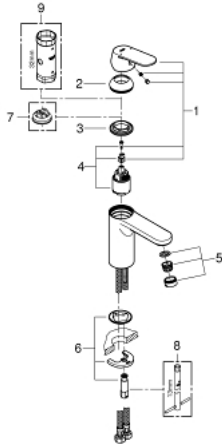

23 327 000 EUROSMART COSMOPOLITAN HÅNDVASKARMATUR

PRODUKTBESKRIVELSE

- Farve: Krom
- Ethulsmontage
- metalgreb
- GROHE SilkMove 35mm keramisk patron
- justerbar volumenbegrænser
- GROHE Long-Life Shine-krombelægning
- GROHE Water Saving mousseur 5,7 l/min
- GROHE FastFixation installationssystem til hurtig montage
- glat krop
- Fleksible tilslutningsslanger 3/8"
- min. tryk 1,0 bar
- temperaturbegrænser kan tilvælges (46 375)

23 327 000 EUROSMART COSMOPOLITAN HÅNDVASKARMATUR

RESERVEDELE , september 2012 – now

- 1: Greb (Bestillingsnummer 46681000)
- 2: Kappe (Bestillingsnummer 46492000)
- 3: Skrue kobling (Bestillingsnummer 46460000)
- 4: Patron (Bestillingsnummer 46374000)
- 5: Perlator (Bestillingsnummer 48159000)
- 6: Monteringsæt til Zedra / Minta (Bestillingsnummer 46671000)
- 7: Temperaturbegrænser (Bestillingsnummer 46375000)*
- 8: Montagenøgle til håndvask-, bidet - og batterier (Bestillingsnummer 19017000)*
- 9: Topnøgle (Bestillingsnummer 19332000)*