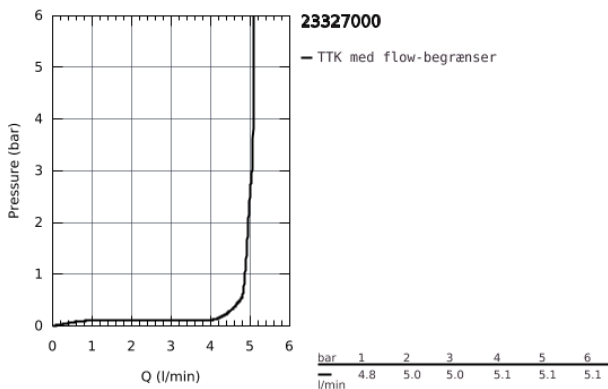

23 327 000 EUROSMART COSMOPOLITAN HÅNDVASKARMATUR

PRODUKTBESKRIVELSE

- Farve: Krom
- Ethulsmontage
- metalgreb
- GROHE SilkMove 35mm keramisk patron
- justerbar volumenbegrænser
- GROHE Long-Life Shine-krombelægning
- GROHE Water Saving mousseur 5,7 l/min
- GROHE FastFixation installationssystem til hurtig montage
- glat krop
- Fleksible tilslutningsslanger 3/8"
- min. tryk 1,0 bar
- temperaturbegrænser kan tilvælges (46 375)