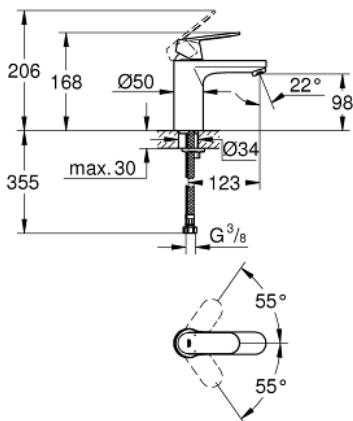

23 327 000 EUROSMART COSMOPOLITAN HÅNDVASKARMATUR

PRODUKTBESKRIVELSE

- Farve: Krom
- Ethulsmontage
- metalgreb
- GROHE SilkMove 35mm keramisk patron
- justerbar volumenbegrænser
- GROHE Long-Life Shine-krombelægning
- GROHE Water Saving mousseur 5,7 l/min
- GROHE FastFixation installationssystem til hurtig montage
- glat krop
- Fleksible tilslutningsslanger 3/8"
- min. tryk 1,0 bar
- temperaturbegrænser kan tilvælges (46 375)

23 327 000 EUROSMART COSMOPOLITAN HÅNDVASKARMATUR

RESERVEDELE , september 2012 – now

- 1: Greb (Bestillingsnummer 46681000)
- 2: Kappe (Bestillingsnummer 46492000)
- 3: Skrue kobling (Bestillingsnummer 46460000)
- 4: Patron (Bestillingsnummer 46374000)
- 5: Perlator (Bestillingsnummer 48159000)
- 6: Monteringsæt til Zedra / Minta (Bestillingsnummer 46671000)
- 7: Temperaturbegrænser (Bestillingsnummer 46375000)*
- 8: Montagenøgle til håndvask-, bidet - og batterier (Bestillingsnummer 19017000)*
- 9: Topnøgle (Bestillingsnummer 19332000)*