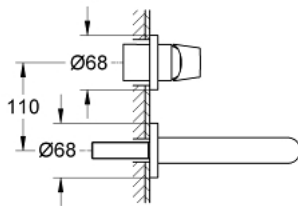

## 19 381 000 EUROSMART COSMOPOLITAN 2-HULS HÅNDVASKBATTERI S-SIZE

### PRODUKTBESKRIVELSE

- Farve: Krom
- vægmonteret
- Forplade, skal installeres med:
  - 23 571 000
  - uden indbygningsdele
- rosette i metal
- metalgreb
- GROHE Long-Life Shine-krombelægning
- GROHE Aquaguide justerbar mousseur
- centerafstand 110 mm
- fremspring 170 mm

19 381 000 **EUROSMART COSMOPOLITAN 2-HULS HÅNDVASKBATTERI  
S-SIZE**

**RESERVEDELE** , august 2009 – now

1: Greb (Bestillingsnummer 46684000)

2: Perlator (Bestillingsnummer 64451000)

3: Forlænger (Bestillingsnummer 46627000)\*