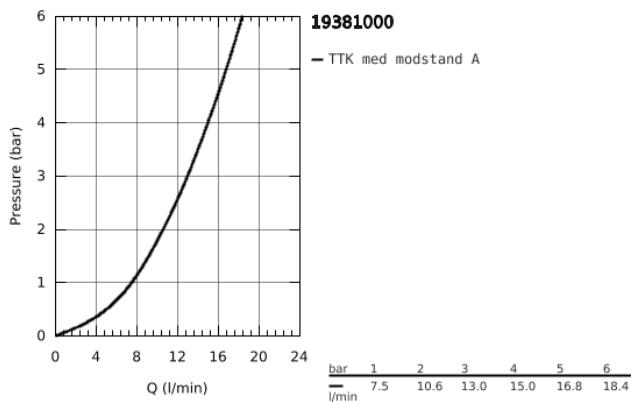

## 19 381 000 EUROSMART COSMOPOLITAN 2-HULS HÅNDVASKBATTERI S-SIZE

### PRODUKTBESKRIVELSE

- Farve: Krom
- vægmonteret
- Forplade, skal installeres med:
  - 23 571 000
  - uden indbygningsdele
- rosette i metal
- metalgreb
- GROHE Long-Life Shine-krombelægning
- GROHE Aquaguide justerbar mousseur
- centerafstand 110 mm
- fremspring 170 mm

19 381 000 **EUROSMART COSMOPOLITAN 2-HULS HÅNDVASKBATTERI  
S-SIZE**

**RESERVEDELE** , august 2009 – now

1: Greb (Bestillingsnummer 46684000)

2: Perlator (Bestillingsnummer 64451000)

3: Forlænger (Bestillingsnummer 46627000)\*