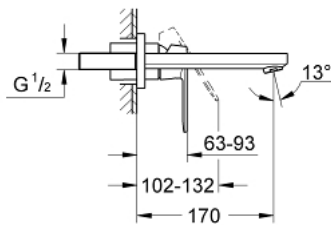

### PRODUKTBESKRIVELSE

- Farve: Krom
- vægmonteret
- Forplade, skal installeres med:
  - 23 571 000
  - uden indbygningsdele
- rosette i metal
- metalgreb
- GROHE Long-Life Shine-krombelægning
- GROHE Aquaguide justerbar mousseur
- centerafstand 110 mm
- fremspring 170 mm

19 381 000 **EUROSMART COSMOPOLITAN 2-HULS HÅNDVASKBATTERI  
S-SIZE**

**RESERVEDELE** , august 2009 – now

1: Greb (Bestillingsnummer 46684000)

2: Perlator (Bestillingsnummer 64451000)

3: Forlænger (Bestillingsnummer 46627000)\*