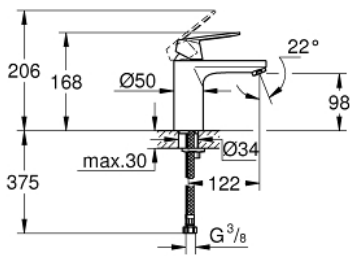

23 398 00E EUROSMART COSMOPOLITAN HÅNDVASKARMATUR

PRODUKTBESKRIVELSE

- Farve: Krom
- Ethulsmontage
- metalgreb
- GROHE SilkMove Energy Saving - Koldstart 35 mm keramisk patron med energisparefunktion ved koldstart
- justerbar volumenbegrænser
- indstillelig minimumsmængde 2,5 l/min
- temperaturbegrænser
- GROHE Long-Life Shine-krombelægning
- GROHE Water Saving mousseur 5,7 l/min
- GROHE FastFixation system til hurtig montering med centreringssupport
- glat krop
- Fleksible tilslutningsslanger 3/8"

23 398 00E EUROSMART COSMOPOLITAN HÅNDVASKARMATUR

RESERVEDELE , august 2017 – now

- 1: Greb (Bestillingsnummer 46828000)
 - 2: Kappe (Bestillingsnummer 46492000)
 - 3: Skrue kobling (Bestillingsnummer 46460000)
 - 4: Patron (Bestillingsnummer 46863000)
 - 5: Perlator (Bestillingsnummer 48159000)
 - 6: Monteringsæt til Zedra / Minta (Bestillingsnummer 46671000)
 - 7: Montagenøgle til håndvask-, bidet - og batterier (Bestillingsnummer 19017000)*
 - 8: Topnøgle (Bestillingsnummer 19332000)*
- * Valgfrit tilbehør