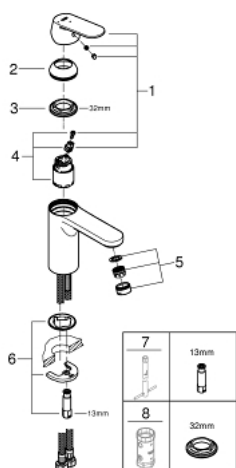

23 398 00E EUROSMART COSMOPOLITAN HÅNDVASKARMATUR

PRODUKTBESKRIVELSE

- Farve: Krom
- Ethulsmontage
- metalgreb
- GROHE SilkMove Energy Saving - Koldstart 35 mm keramisk patron med energisparefunktion ved koldstart
- justerbar volumenbegrænser
- indstillelig minimumsmængde 2,5 l/min
- temperaturbegrænser
- GROHE Long-Life Shine-krombelægning
- GROHE Water Saving mousseur 5,7 l/min
- GROHE FastFixation system til hurtig montering med centreringssupport
- glat krop
- Fleksible tilslutningsslanger 3/8"

23 398 00E EUROSMART COSMOPOLITAN HÅNDVASKARMATUR

RESERVEDELE , august 2017 – now

- 1: Greb (Bestillingsnummer 46828000)
 - 2: Kappe (Bestillingsnummer 46492000)
 - 3: Skrue kobling (Bestillingsnummer 46460000)
 - 4: Patron (Bestillingsnummer 46863000)
 - 5: Perlator (Bestillingsnummer 48159000)
 - 6: Monteringsæt til Zedra / Minta (Bestillingsnummer 46671000)
 - 7: Montagenøgle til håndvask-, bidet - og batterier (Bestillingsnummer 19017000)*
 - 8: Topnøgle (Bestillingsnummer 19332000)*
- * Valgfrit tilbehør