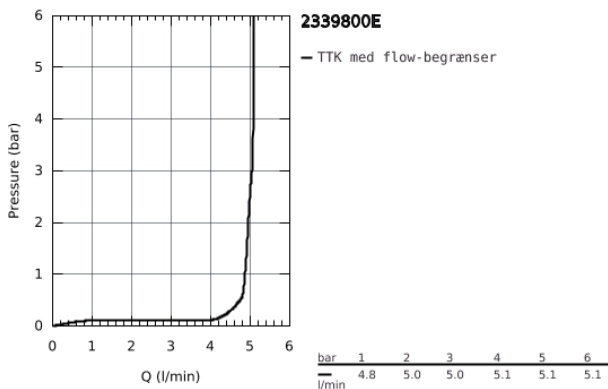

23 398 00E EUROSMART COSMOPOLITAN HÅNDVASKARMATUR

PRODUKTBESKRIVELSE

- Farve: Krom
- Ethulsmontage
- metalgreb
- GROHE SilkMove Energy Saving - Koldstart 35 mm keramisk patron med energisparefunktion ved koldstart
- justerbar volumenbegrænser
- indstillelig minimumsmængde 2,5 l/min
- temperaturbegrænser
- GROHE Long-Life Shine-krombelægning
- GROHE Water Saving mousseur 5,7 l/min
- GROHE FastFixation system til hurtig montering med centreringssupport
- glat krop
- Fleksible tilslutningsslanger 3/8"

23 398 00E EUROSMART COSMOPOLITAN HÅNDVASKARMATUR

RESERVEDELE , august 2017 – now

- 1: Greb (Bestillingsnummer 46828000)
 - 2: Kappe (Bestillingsnummer 46492000)
 - 3: Skrue kobling (Bestillingsnummer 46460000)
 - 4: Patron (Bestillingsnummer 46863000)
 - 5: Perlator (Bestillingsnummer 48159000)
 - 6: Monteringsæt til Zedra / Minta (Bestillingsnummer 46671000)
 - 7: Montagenøgle til håndvask-, bidet - og batterier (Bestillingsnummer 19017000)*
 - 8: Topnøgle (Bestillingsnummer 19332000)*
- * Valgfrit tilbehør