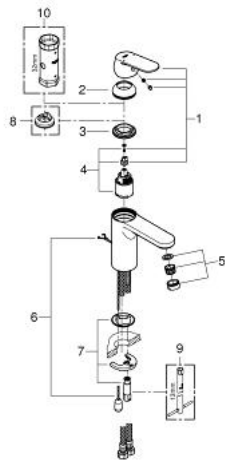

### PRODUKTBESKRIVELSE

- Farve: Krom
- Ethulsmontage
- metalgreb
- GROHE SilkMove 35mm keramisk patron
- GROHE Long-Life Shine-krombelægning
- GROHE Water Saving mousseur 5,7 l/min
- GROHE FastFixation installationssystem til hurtig montage
- kæde medfølger, kan afmonteres
- Fleksible tilslutningsslanger 3/8"
- temperaturbegrænser kan tilvælges (46 375)

## 23 326 000 EUROSMART COSMOPOLITAN HÅNDVASKARMATUR

**RESERVEDELE** , september 2012 – now

- 1: Greb (Bestillingsnummer 46681000)
- 2: Kappe (Bestillingsnummer 46492000)
- 3: Skrue kobling (Bestillingsnummer 46460000)
- 4: Patron (Bestillingsnummer 46374000)
- 5: Perlator (Bestillingsnummer 48159000)
- 6: glidekæde (Bestillingsnummer 06815000)
- 7: Monteringsæt til Zedra / Minta (Bestillingsnummer 46671000)
- 8: Temperaturbegrænser (Bestillingsnummer 46375000)\*
- 9: Montagenøgle til håndvask-, bidet - og batterier (Bestillingsnummer 19017000)\*
- 10: Topnøgle (Bestillingsnummer 19332000)\*