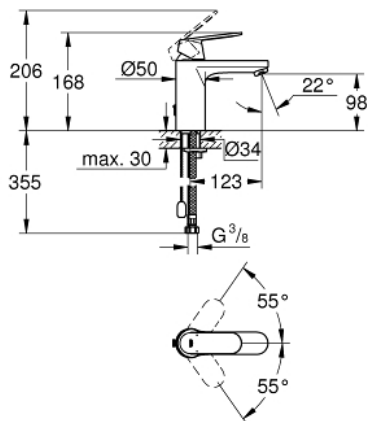

### PRODUKTBESKRIVELSE

- Farve: Krom
- Ethulsmontage
- metalgreb
- GROHE SilkMove 35mm keramisk patron
- GROHE Long-Life Shine-krombelægning
- GROHE Water Saving mousseur 5,7 l/min
- GROHE FastFixation installationssystem til hurtig montage
- kæde medfølger, kan afmonteres
- Fleksible tilslutningsslanger 3/8"
- temperaturbegrænser kan tilvælges (46 375)

## 23 326 000 EUROSMART COSMOPOLITAN HÅNDVASKARMATUR

**RESERVEDELE** , september 2012 – now

- 1: Greb (Bestillingsnummer 46681000)
- 2: Kappe (Bestillingsnummer 46492000)
- 3: Skrue kobling (Bestillingsnummer 46460000)
- 4: Patron (Bestillingsnummer 46374000)
- 5: Perlator (Bestillingsnummer 48159000)
- 6: glidekæde (Bestillingsnummer 06815000)
- 7: Monteringsæt til Zedra / Minta (Bestillingsnummer 46671000)
- 8: Temperaturbegrænser (Bestillingsnummer 46375000)\*
- 9: Montagenøgle til håndvask-, bidet - og batterier (Bestillingsnummer 19017000)\*
- 10: Topnøgle (Bestillingsnummer 19332000)\*