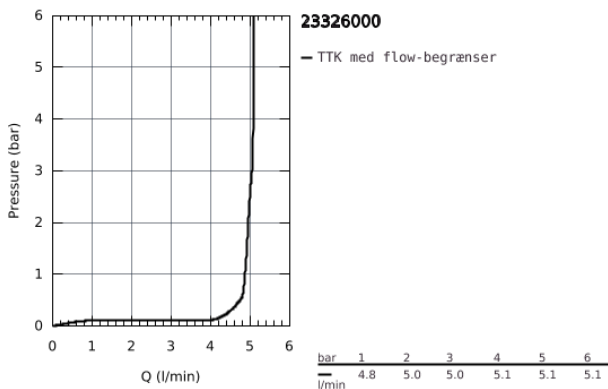

### PRODUKTBESKRIVELSE

- Farve: Krom
- Ethulsmontage
- metalgreb
- GROHE SilkMove 35mm keramisk patron
- GROHE Long-Life Shine-krombelægning
- GROHE Water Saving mousseur 5,7 l/min
- GROHE FastFixation installationssystem til hurtig montage
- kæde medfølger, kan afmonteres
- Fleksible tilslutningsslanger 3/8"
- temperaturbegrænser kan tilvælges (46 375)