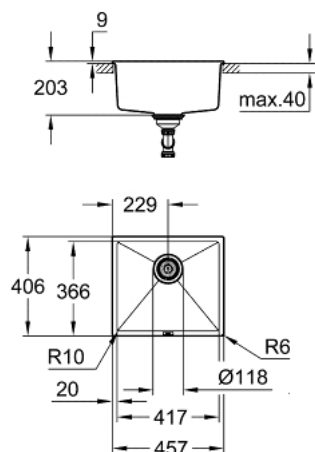

31 653 AT0 K700U KOMPOSITVASK

PRODUKTBESKRIVELSE

- Farve: grå granit
- model: K700U 50-C 45.7/40.6 1.0
- monteringsstype: nedfældning og underlimet
- materiale: kvartskomposit
- GROHE Whisper
- min. skabsstørrelse: 500 mm
- dimensioner: 457 x 406 mm
- vask 1: 417 x 366 x 203 mm
- ydre radius: R6, indre radius i skål: R10
- GROHE FastFixation system til hurtig montering
- cut-out (top mount): 442 x 391
- cut-out (undermount): 417 x 366 mm
- afløb: Ø 3.5"/90 mm kurveventil til strainer
- inkluderet tilbehør: komplet bundventil med strainer, kurveventil, monteringsæt
- montering med silikone (topmontering)
- Valgfrit tryk for at åbne excenter (40 986 SD0)
- antal fastgørelses-elementer inkluderet (underlimet): 8
- varmebestandig op til 180° C

31 653 AT0 K700U KOMPOSITVASK

RESERVEDELE , juli 2018 – now

1: Prop (Bestillingsnummer 42589SD0)

2: Pyntekappe (Bestillingsnummer 42590SD0)