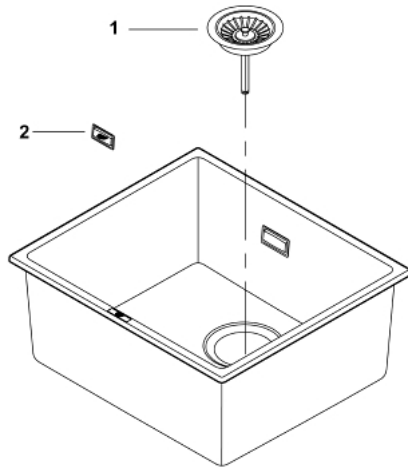

31 653 AT0 K700U KOMPOSITVASK

PRODUKTBESKRIVELSE

- Farve: grå granit
- model: K700U 50-C 45.7/40.6 1.0
- monteringsstype: nedfældning og underlimet
- materiale: kvartskomposit
- GROHE Whisper
- min. skabsstørrelse: 500 mm
- dimensioner: 457 x 406 mm
- vask 1: 417 x 366 x 203 mm
- ydre radius: R6, indre radius i skål: R10
- GROHE FastFixation system til hurtig montering
- cut-out (top mount): 442 x 391
- cut-out (undermount): 417 x 366 mm
- afløb: Ø 3.5"/90 mm kurveventil til strainer
- inkluderet tilbehør: komplet bundventil med strainer, kurveventil, monteringsæt
- montering med silikone (topmontering)
- Valgfrit tryk for at åbne excenter (40 986 SD0)
- antal fastgørelses-elementer inkluderet (underlimet): 8
- varmebestandig op til 180° C

31 653 AT0 K700U KOMPOSITVASK

RESERVEDELE , juli 2018 – now

1: Prop (Bestillingsnummer 42589SD0)

2: Pyntekappe (Bestillingsnummer 42590SD0)