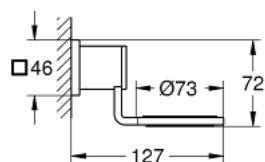

40 278 000 ALLURE HOLDER

PRODUKTBESKRIVELSE

- Farve: Krom
- til glas eller sæbeskål
- holder uden glas
- uden sæbeskål
- GROHE Long-Life Shine-krombelægning

Pure Freude
an Wasser

40 278 000 **ALLURE HOLDER**