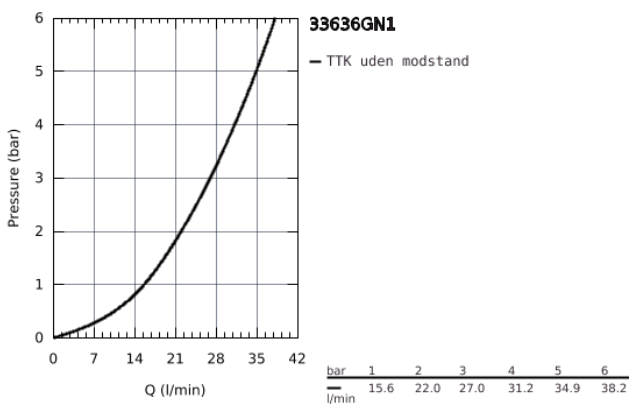

33 636 GN1 ESSENCE ETGREBSBATTERI TIL BRUS

PRODUKTBESKRIVELSE

- Farve: Børstet Cool Sunrise
- vægmonteret
- metalgreb
- GROHE SilkMove 35mm keramisk patron
- med temperaturbegrænser
- GROHE Long-Life Shine-belægning
- bruserafgang 1/2"
- integreret kontraventil
- S-forskruninger
- Med kontraventil
- min. tryk 1,0 bar