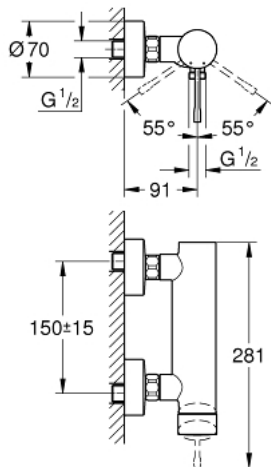

33 636 GN1 ESSENCE ETGREBSBATTERI TIL BRUS

PRODUKTBESKRIVELSE

- Farve: Børstet Cool Sunrise
- vægmonteret
- metalgreb
- GROHE SilkMove 35mm keramisk patron
- med temperaturbegrænser
- GROHE Long-Life Shine-belægning
- bruserafgang 1/2"
- integreret kontraventil
- S-forskruninger
- Med kontraventil
- min. tryk 1,0 bar

33 636 GN1 ESSENCE ETGREBSBATTERI TIL BRUS