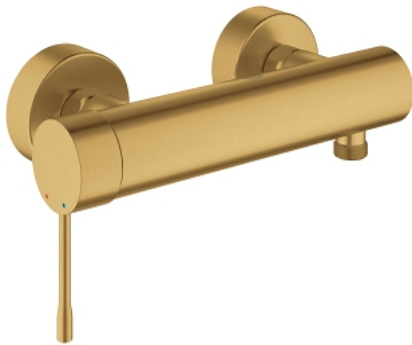

33 636 GN1 ESSENCE ETGREBSBATTERI TIL BRUS

PRODUKTBESKRIVELSE

- Farve: Børstet Cool Sunrise
- vægmonteret
- metalgreb
- GROHE SilkMove 35mm keramisk patron
- med temperaturbegrænser
- GROHE Long-Life Shine-belægning
- bruserafgang 1/2"
- integreret kontraventil
- S-forskruninger
- Med kontraventil
- min. tryk 1,0 bar

33 636 GN1 ESSENCE ETGREBSBATTERI TIL BRUS