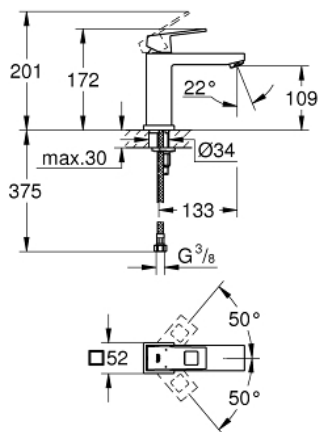

### PRODUKTBESKRIVELSE

- Farve: Krom
- Ethulsmontage
- metalgreb
- GROHE SilkMove 28mm keramisk patron
- med temperaturbegrænser
- GROHE Long-Life Shine-krombelægning
- GROHE Water Saving SpeedClean mousseur 5,7 l/min
- GROHE FastFixation Plus installationssystem
- glat krop
- Fleksible tilslutningslanger 3/8"
- min. tryk 1,0 bar

## 23 446 000 EUROCUBE HÅNDVASKARMATUR

**RESERVEDELE** , september 2013 – now

1: Greb (Bestillingsnummer 46786000)

2: Befæstigelsesring (Bestillingsnummer 46715000)

3: Patron (Bestillingsnummer 46580000)

4: Perlator (Bestillingsnummer 48159000)