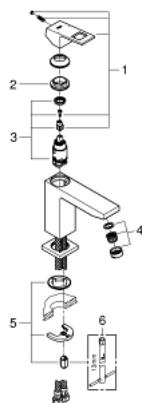

### PRODUKTBESKRIVELSE

- Farve: Krom
- Ethulsmontage
- metalgreb
- GROHE SilkMove 28mm keramisk patron
- med temperaturbegrænser
- GROHE Long-Life Shine-krombelægning
- GROHE Water Saving SpeedClean mousseur 5,7 l/min
- GROHE FastFixation Plus installationssystem
- glat krop
- Fleksible tilslutningslanger 3/8"
- min. tryk 1,0 bar

## 23 446 000 EUROCUBE HÅNDVASKARMATUR

**RESERVEDELE** , september 2013 – now

1: Greb (Bestillingsnummer 46786000)

2: Befæstigelsesring (Bestillingsnummer 46715000)

3: Patron (Bestillingsnummer 46580000)

4: Perlator (Bestillingsnummer 48159000)

5: Monteringsset til Zedra / Minta (Bestillingsnummer 46645000)

6: Montagenøgle til håndvask-, bidet - og batterier (Bestillingsnummer 19017000)\*

\* Valgfrit tilbehør