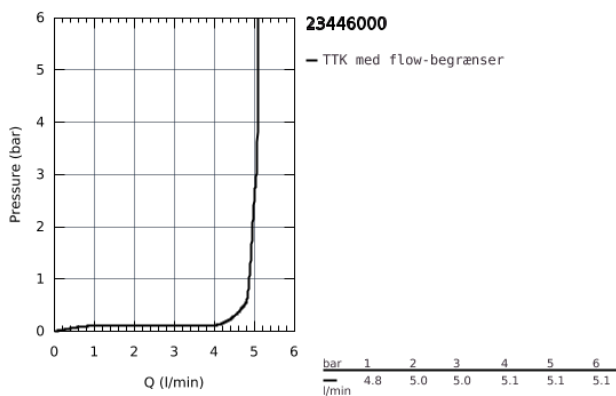

### PRODUKTBESKRIVELSE

- Farve: Krom
- Ethulsmontage
- metalgreb
- GROHE SilkMove 28mm keramisk patron
- med temperaturbegrænser
- GROHE Long-Life Shine-krombelægning
- GROHE Water Saving SpeedClean mousseur 5,7 l/min
- GROHE FastFixation Plus installationssystem
- glat krop
- Fleksible tilslutningslanger 3/8"
- min. tryk 1,0 bar