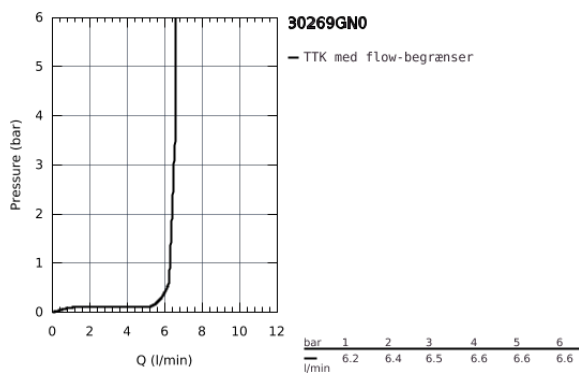

30 269 GN0 ESSENCE KØKKENARMATUR

PRODUKTBESKRIVELSE

- Farve: Børstet Cool Sunrise
- højt udløb
- Ethulsmontage
- GROHE Long-Life Shine-belægning
- GROHE SilkMove 28mm keramisk patron
- mousseur
- med svingtud
- svingfelt 0° / 150° / 360°
- Fleksible tilslutningslanger 3/8"
-
- integreret temperaturbegrænser
- min. tryk 1,0 bar