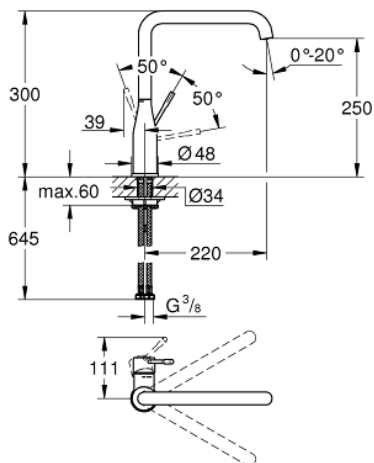

30 269 GN0 ESSENCE KØKKENARMATUR

PRODUKTBESKRIVELSE

- Farve: Børstet Cool Sunrise
- højt udløb
- Ethulsmontage
- GROHE Long-Life Shine-belægning
- GROHE SilkMove 28mm keramisk patron
- mousseur
- med svingtud
- svingfelt 0° / 150° / 360°
- Fleksible tilslutningslanger 3/8"
-
- integreret temperaturbegrænser
- min. tryk 1,0 bar