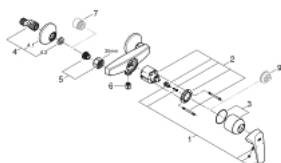

23 755 000 BAUFLOW ETGREBSBATTERI TIL BRUS

PRODUKTBESKRIVELSE

- Farve: Krom
- vægmonteret
- metalgreb
- GROHE Long-Life 46 mm keramisk patron
- GROHE Long-Life Shine-krombelægning
- justerbar volumenbegrænser
- bruserafgang ned 1/2" med integreret kontraventil
- S-forskrninger
- vægrosette af metal
- Med kontraventil

23 755 000 BAUFLOW ETGREBSBATTERI TIL BRUS

RESERVEDELE , maj 2016 – now

- 1: Greb (Bestillingsnummer 46702000)
- 2: Patron (Bestillingsnummer 46048000)
- 3: Kappe (Bestillingsnummer 46584000)
- 4: S-tilslutning (Bestillingsnummer 12075000)
- 4.1: Pakning til pneumatisk afløbsventil (Bestillingsnummer 0138600M)
- 4.2: Roset (Bestillingsnummer 0221000M)
- 5: Tilslutningsforskruning 1/2" (Bestillingsnummer 45044000)
- 6: Kontraventil til termostatbatterier (Bestillingsnummer 08565000)
- 7: Forlænger DN 20, 20 mm (Bestillingsnummer 0713000M)*
- 8: Specialnøgle (Bestillingsnummer 19377000)*
- 9: Temperaturbegrænser (Bestillingsnummer 46375000)*