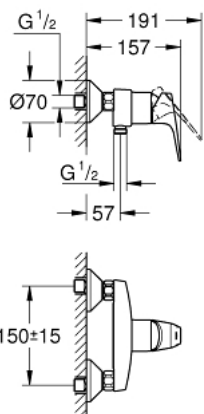

23 755 000 BAUFLOW ETGREBSBATTERI TIL BRUS

PRODUKTBESKRIVELSE

- Farve: Krom
- vægmonteret
- metalgreb
- GROHE Long-Life 46 mm keramisk patron
- GROHE Long-Life Shine-krombelægning
- justerbar volumenbegrænser
- bruserafgang ned 1/2" med integreret kontraventil
- S-forskrninger
- vægrosette af metal
- Med kontraventil

23 755 000 BAUFLOW ETGREBSBATTERI TIL BRUS

RESERVEDELE , maj 2016 – now

- 1: Greb (Bestillingsnummer 46702000)
- 2: Patron (Bestillingsnummer 46048000)
- 3: Kappe (Bestillingsnummer 46584000)
- 4: S-tilslutning (Bestillingsnummer 12075000)
- 4.1: Pakning til pneumatisk afløbsventil (Bestillingsnummer 0138600M)
- 4.2: Roset (Bestillingsnummer 0221000M)
- 5: Tilslutningsforskruning 1/2" (Bestillingsnummer 45044000)
- 6: Kontraventil til termostatbatterier (Bestillingsnummer 08565000)
- 7: Forlænger DN 20, 20 mm (Bestillingsnummer 0713000M)*
- 8: Specialnøgle (Bestillingsnummer 19377000)*
- 9: Temperaturbegrænser (Bestillingsnummer 46375000)*