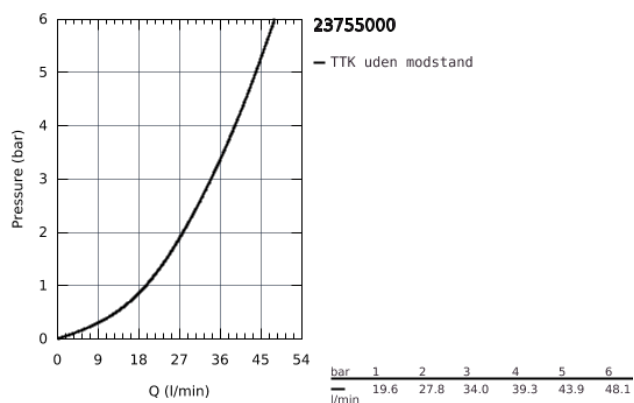

23 755 000 BAUFLOW ETGREBSBATTERI TIL BRUS

PRODUKTBESKRIVELSE

- Farve: Krom
- vægmonteret
- metalgreb
- GROHE Long-Life 46 mm keramisk patron
- GROHE Long-Life Shine-krombelægning
- justerbar volumenbegrænser
- bruserafgang ned 1/2" med integreret kontraventil
- S-forskrninger
- vægrosette af metal
- Med kontraventil