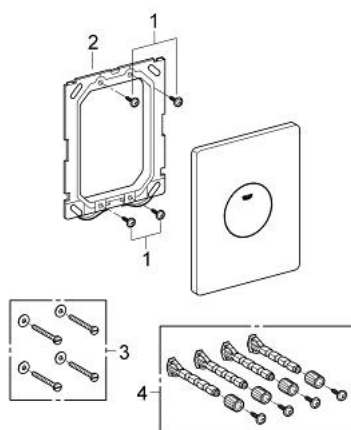

37 547 000 SKATE BETJENINGSPLADE

PRODUKTBESKRIVELSE

- Farve: Krom
- til lodret montage
- 156 x 197mm
- håndbetjening
- betjent trykknop
- af ABS plast
- GROHE Long-Life Shine-krombelægning

37 547 000 SKATE BETJENINGSPLADE

RESERVEDELE , marts 2013 – now

1: Skrue (Bestillingsnummer 6636200M)

2: Holderamme (Bestillingsnummer 43207000)

3: Befæstigelsessæt (Bestillingsnummer 4308500M)*

4: Befæstigelsessæt (Bestillingsnummer 4215800M)*