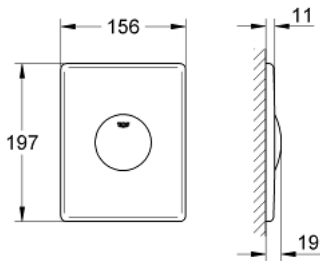

37 547 000 SKATE BETJENINGSPLADE

PRODUKTBESKRIVELSE

- Farve: Krom
- til lodret montage
- 156 x 197mm
- håndbetjening
- betjent trykknop
- af ABS plast
- GROHE Long-Life Shine-krombelægning

37 547 000 SKATE BETJENINGSPLADE

RESERVEDELE , marts 2013 – now

1: Skrue (Bestillingsnummer 6636200M)

2: Holderamme (Bestillingsnummer 43207000)

3: Befæstigelsessæt (Bestillingsnummer 4308500M)*

4: Befæstigelsessæt (Bestillingsnummer 4215800M)*