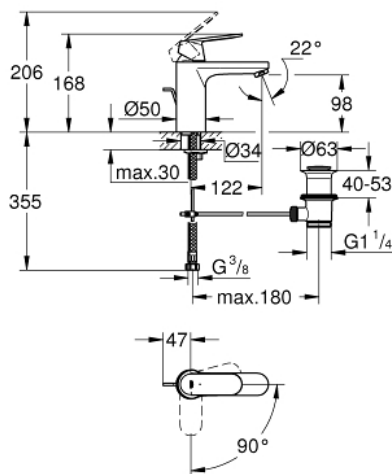

23 396 00E EUROSMART COSMOPOLITAN HÅNDVASKARMATUR

PRODUKTBESKRIVELSE

- Farve: Krom
- Ethulsmontage
- metalgreb
- GROHE SilkMove Energy Saving - Koldstart 35 mm keramisk patron med energisparefunktion ved koldstart
- justerbar volumenbegrænser
- indstillelig minimumsmængde 2,5 l/min
- GROHE Long-Life Shine-krombelægning
- temperaturbegrænser
- GROHE Water Saving mousseur 5,7 l/min
- GROHE FastFixation system til hurtig montering med centreringssupport
- løftestang med bundventil 1 1/4"
- Fleksible tilslutningslanger 3/8"
- min. tryk 1,0 bar

23 396 00E EUROSMART COSMOPOLITAN HÅNDVASKARMATUR

RESERVEDELE , august 2017 – now

- 1: Greb (Bestillingsnummer 46828000)
 - 2: Kappe (Bestillingsnummer 46492000)
 - 3: Skrue kobling (Bestillingsnummer 46460000)
 - 4: Patron (Bestillingsnummer 46863000)
 - 5: Perlator (Bestillingsnummer 48159000)
 - 6: Styrestang (Bestillingsnummer 46739000)
 - 7: Monteringsæt til Zedra / Minta (Bestillingsnummer 46671000)
 - 8: Afløbsgarniture 1 1/4" (Bestillingsnummer 28910000)
 - 8.1: Prop (Bestillingsnummer 07182000)
 - 8.2: Kuglestang (Bestillingsnummer 07052000)
 - 9: Montagenøgle til håndvask-, bidet - og batterier (Bestillingsnummer 19017000)*
 - 10: Topnøgle (Bestillingsnummer 19332000)*
 - 11: Kuglestang (Bestillingsnummer 07341000)*
- * Valgfrit tilbehør