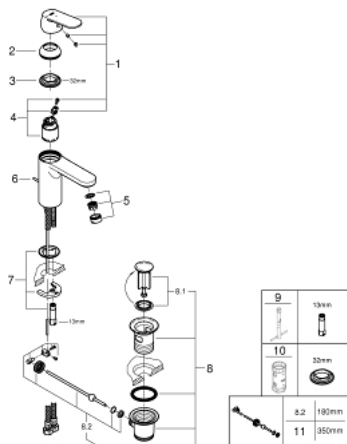

23 396 00E EUROSMART COSMOPOLITAN HÅNDVASKARMATUR

PRODUKTBESKRIVELSE

- Farve: Krom
- Ethulsmontage
- metalgreb
- GROHE SilkMove Energy Saving - Koldstart 35 mm keramisk patron med energisparefunktion ved koldstart
- justerbar volumenbegrænser
- indstillelig minimumsmængde 2,5 l/min
- GROHE Long-Life Shine-krombelægning
- temperaturbegrænser
- GROHE Water Saving mousseur 5,7 l/min
- GROHE FastFixation system til hurtig montering med centreringssupport
- løftestang med bundventil 1 1/4"
- Fleksible tilslutningslanger 3/8"
- min. tryk 1,0 bar

23 396 00E EUROSMART COSMOPOLITAN HÅNDVASKARMATUR

RESERVEDELE , august 2017 – now

- 1: Greb (Bestillingsnummer 46828000)
 - 2: Kappe (Bestillingsnummer 46492000)
 - 3: Skrue kobling (Bestillingsnummer 46460000)
 - 4: Patron (Bestillingsnummer 46863000)
 - 5: Perlator (Bestillingsnummer 48159000)
 - 6: Styrestang (Bestillingsnummer 46739000)
 - 7: Monteringsæt til Zedra / Minta (Bestillingsnummer 46671000)
 - 8: Afløbsgarniture 1 1/4" (Bestillingsnummer 28910000)
 - 8.1: Prop (Bestillingsnummer 07182000)
 - 8.2: Kuglestang (Bestillingsnummer 07052000)
 - 9: Montagenøgle til håndvask-, bidet - og batterier (Bestillingsnummer 19017000)*
 - 10: Topnøgle (Bestillingsnummer 19332000)*
 - 11: Kuglestang (Bestillingsnummer 07341000)*
- * Valgfrit tilbehør