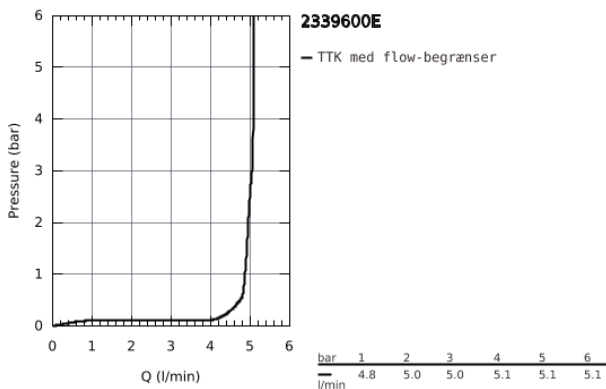

23 396 00E EUROSMART COSMOPOLITAN HÅNDVASKARMATUR

PRODUKTBESKRIVELSE

- Farve: Krom
- Ethulsmontage
- metalgreb
- GROHE SilkMove Energy Saving - Koldstart 35 mm keramisk patron med energisparefunktion ved koldstart
- justerbar volumenbegrænser
- indstillelig minimumsmængde 2,5 l/min
- GROHE Long-Life Shine-krombelægning
- temperaturbegrænser
- GROHE Water Saving mousseur 5,7 l/min
- GROHE FastFixation system til hurtig montering med centreringssupport
- løftestang med bundventil 1 1/4"
- Fleksible tilslutningslanger 3/8"
- min. tryk 1,0 bar

23 396 00E EUROSMART COSMOPOLITAN HÅNDVASKARMATUR

RESERVEDELE , august 2017 – now

- 1: Greb (Bestillingsnummer 46828000)
 - 2: Kappe (Bestillingsnummer 46492000)
 - 3: Skrue kobling (Bestillingsnummer 46460000)
 - 4: Patron (Bestillingsnummer 46863000)
 - 5: Perlator (Bestillingsnummer 48159000)
 - 6: Styrestang (Bestillingsnummer 46739000)
 - 7: Monteringsæt til Zedra / Minta (Bestillingsnummer 46671000)
 - 8: Afløbsgarniture 1 1/4" (Bestillingsnummer 28910000)
 - 8.1: Prop (Bestillingsnummer 07182000)
 - 8.2: Kuglestang (Bestillingsnummer 07052000)
 - 9: Montagenøgle til håndvask-, bidet - og batterier (Bestillingsnummer 19017000)*
 - 10: Topnøgle (Bestillingsnummer 19332000)*
 - 11: Kuglestang (Bestillingsnummer 07341000)*
- * Valgfrit tilbehør