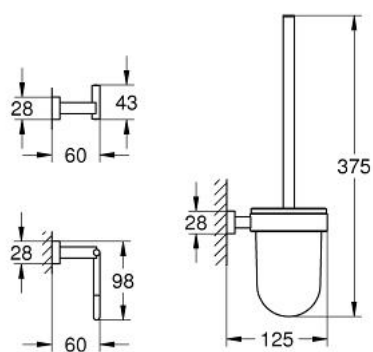

40 757 001 ESSENTIALS CUBE TILBEHØRSSÆT 3 I 1

PRODUKTBESKRIVELSE

- Farve: Krom
- materiale: glas / metal
- bestående af:
 - håndklædekrog (40 511 001)
 - papirholder (40 507 001)
 - toiletbørste (40 513 001)
 - skjulte fastgøringsskruer
 - GROHE Long-Life Shine-krombelægning

40 757 001 ESSENTIALS CUBE TILBEHØRSSÆT 3 I 1

RESERVEDELE , november 2014 – now

1: Løs børste (Bestillingsnummer 40392000)

1.1: Løst børstehoved (Bestillingsnummer 40791001)

2: Løst glas (Bestillingsnummer 40393000)