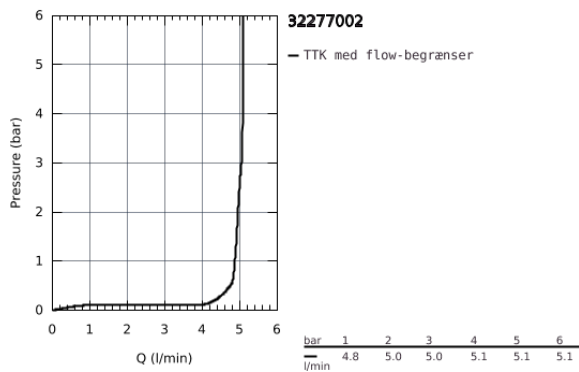

### PRODUKTBESKRIVELSE

- Farve: Krom
- Ethulsmontage
- metalgreb
- GROHE SilkMove 28mm keramisk patron
- justerbar volumenbegrænser
- med temperaturbegrænser
- GROHE Long-Life Shine-krombelægning
- GROHE Water Saving mousseur 5,7 l/min
- isolerede indre vandveje - bly- og nikkelfri indeni vandhanen
- GROHE FastFixation system til hurtig montering
- kæde medfølger, kan afmonteres
- Fleksible tilslutningslanger 3/8"
- QuickTool included