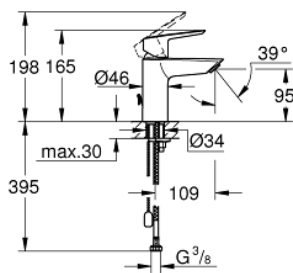

### PRODUKTBESKRIVELSE

- Farve: Krom
- Ethulsmontage
- metalgreb
- GROHE SilkMove 28mm keramisk patron
- justerbar volumenbegrænser
- med temperaturbegrænser
- GROHE Long-Life Shine-krombelægning
- GROHE Water Saving mousseur 5,7 l/min
- isolerede indre vandveje - bly- og nikkelfri indeni vandhanen
- GROHE FastFixation system til hurtig montering
- kæde medfølger, kan afmonteres
- Fleksible tilslutningslanger 3/8"
- QuickTool included