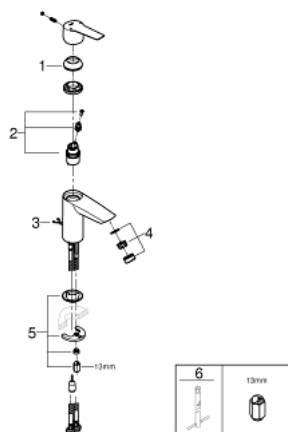

### PRODUKTBESKRIVELSE

- Farve: Krom
- Ethulsmontage
- metalgreb
- GROHE SilkMove 28mm keramisk patron
- justerbar volumenbegrænser
- med temperaturbegrænser
- GROHE Long-Life Shine-krombelægning
- GROHE Water Saving mousseur 5,7 l/min
- isolerede indre vandveje - bly- og nikkelfri indeni vandhanen
- GROHE FastFixation system til hurtig montering
- kæde medfølger, kan afmonteres
- Fleksible tilslutningslanger 3/8"
- QuickTool included

### RESERVEDELE , juli 2019 – now

- 1: Kappe (Bestillingsnummer 46116000)
  - 2: Patron (Bestillingsnummer 48518000)
  - 3: glidekæde (Bestillingsnummer 06815000)
  - 4: Perlator (Bestillingsnummer 48159000)
  - 5: Monteringsæt til Zedra / Minta (Bestillingsnummer 46645000)
  - 6: Montagenøgle til håndvask-, bidet - og batterier (Bestillingsnummer 19017000)\*
- \* Valgfrit tilbehør